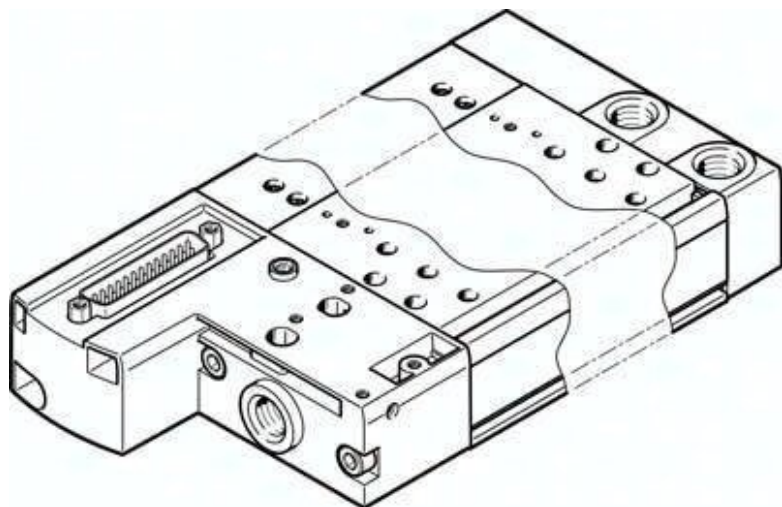

Listwa przyłączeniowa VABM-C8-12E-G14-10-M1-L (1361869) serii VABM - Festo

Numer artykułu SKU:
OT-FESTO036277

Numer artykułu producenta:

Tylko na zamówienie

FESTO

OPIS PRODUKTU

Dane techniczne

Szerokość modułu	12 mm
Maks. liczba pozycji zaworowych	10
Klasa odporności korozyjnej wg normy Festo	0 - Brak obciążenia korozyjnego
Zgodność z LABS	VDMA24364-B1/B2-L
Maks. moment dokręcenia, mocowanie zaworu	0.6 Nm
Maks. moment dokręcenia, montaż ścienny	5 Nm
Waga produktu	788 g
Przyłącze pneumatyczne 1	G1/4
Przyłącze pneumatyczne 3	G1/4
Przyłącze pneumatyczne 5	G1/4
Informacja o materiałach	Zgodność z dyrektywą RoHS
Materiał listwy przyłączeniowej	Stop aluminium do przeróbki plastycznej

DANE TECHNICZNE

Uwaga dotycząca materiałów	Nie zawierają miedzi i PTFE, Zgodne z RoHS
Klasa odporności na korozję CRC	0 – Brak odporności na korozję
Waga produktu	788 g
Przyłącze pneumatyczne 1	G1/4
Przyłącze pneumatyczne 3	G1/4
Przyłącze pneumatyczne 5	G1/4
Materiał listwy przyłączeniowej	Stop aluminium
Maks. moment dokręcający, montaż zaworu	0.6 Nm
Raster	12 mm
Maks. liczba pozycji zaworowych	10
Maks. moment dokręcający przy montażu na ścianę	5 Nm