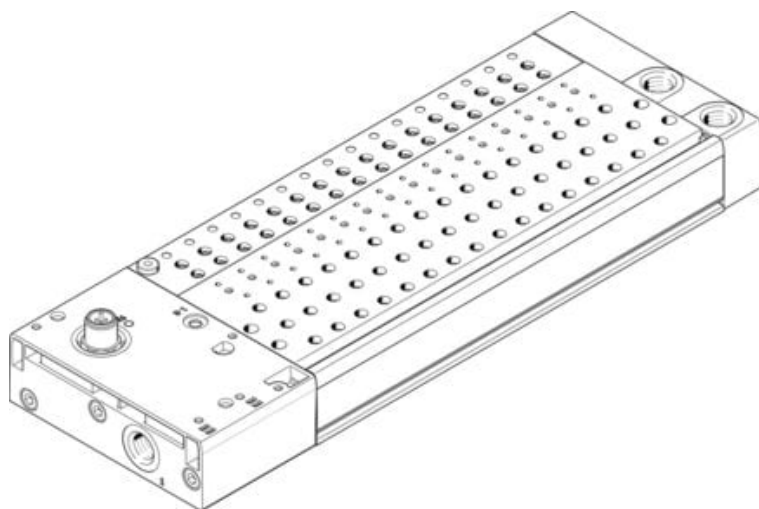

Listwa przyłączeniowa VABM-C8-12E-G14-10-PT-L (1247978) serii VABM - Festo

**Numer artykułu SKU:  
OT-FESTO036278**

Numer artykułu producenta:  
-----

Tylko na zamówienie

**FESTO**

## OPIS PRODUKTU

## Dane techniczne

Szerokość modułu	12 mm
Maks. liczba pozycji zaworowych	10
Znak UKCA (patrz deklaracja zgodności)	wg przepisów UK dot. EMV
Klasa odporności korozyjnej wg normy Festo	0 - Brak obciążenia korozyjnego
Zgodność z LABS	VDMA24364-B1/B2-L
Maks. moment dokręcenia, mocowanie zaworu	0.6 Nm
Maks. moment dokręcenia, montaż ścienny	5 Nm
Waga produktu	834 g
Przyłącze pneumatyczne 1	G1/4
Przyłącze pneumatyczne 3	G1/4
Przyłącze pneumatyczne 5	G1/4
Informacja o materiałach	Zgodność z dyrektywą RoHS
Materiał listwy przyłączeniowej	Stop aluminium do przeróbki plastycznej

## DANE TECHNICZNE

Uwaga dotycząca materiałów	Nie zawierają miedzi i PTFE, Zgodne z RoHS
Klasa odporności na korozję CRC	0 – Brak odporności na korozję
Waga produktu	834 g
Przyłącze pneumatyczne 1	G1/4
Przyłącze pneumatyczne 3	G1/4
Przyłącze pneumatyczne 5	G1/4
Materiał listwy przyłączeniowej	Stop aluminium
Maks. moment dokręcający, montaż zaworu	0.6 Nm
Raster	12 mm
Maks. liczba pozycji zaworowych	10
Maks. moment dokręcający przy montażu na ścianę	5 Nm