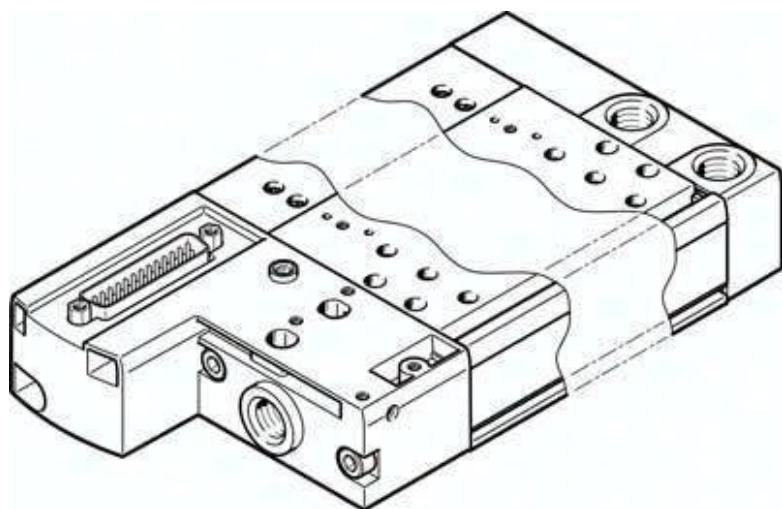

Listwa przyłączeniowa VABM-C8-12E-G14-12-M1-L (1361870) serii VABM - Festo

Numer artykułu SKU:
OT-FESTO036279

Numer artykułu producenta:

Tylko na zamówienie

FESTO

OPIS PRODUKTU

Dane techniczne

Szerokość modułu	12 mm
Maks. liczba pozycji zaworowych	12
Klasa odporności korozyjnej wg normy Festo	0 - Brak obciążenia korozyjnego
Zgodność z LABS	VDMA24364-B1/B2-L
Maks. moment dokręcenia, mocowanie zaworu	0.6 Nm
Maks. moment dokręcenia, montaż ścienny	5 Nm
Waga produktu	890 g
Przyłącze pneumatyczne 1	G1/4
Przyłącze pneumatyczne 3	G1/4
Przyłącze pneumatyczne 5	G1/4
Informacja o materiałach	Zgodność z dyrektywą RoHS
Materiał listwy przyłączeniowej	Stop aluminium do przeróbki plastycznej

DANE TECHNICZNE

Uwaga dotycząca materiałów	Nie zawierają miedzi i PTFE, Zgodne z RoHS
Klasa odporności na korozję CRC	0 – Brak odporności na korozję
Waga produktu	890 g
Przyłącze pneumatyczne 1	G1/4
Przyłącze pneumatyczne 3	G1/4
Przyłącze pneumatyczne 5	G1/4
Materiał listwy przyłączeniowej	Stop aluminium
Maks. moment dokręcający, montaż zaworu	0.6 Nm
Raster	12 mm
Maks. liczba pozycji zaworowych	12
Maks. moment dokręcający przy montażu na ścianę	5 Nm