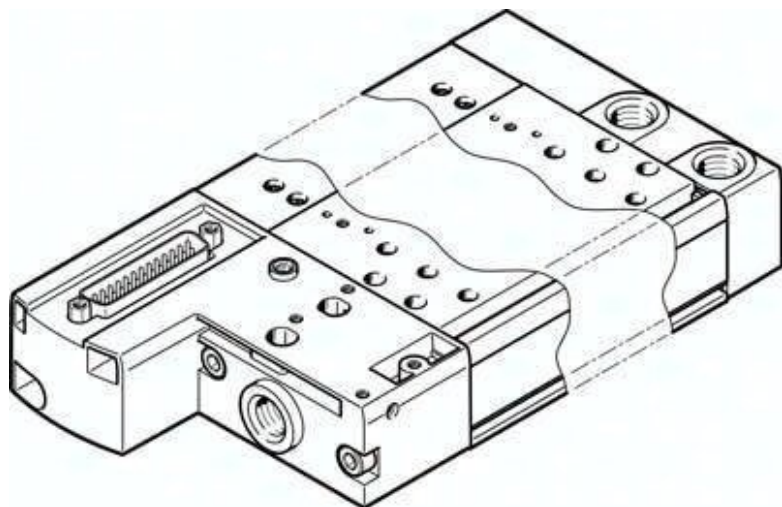

Listwa przyłączeniowa VABM-C8-12E-G14-14-M1-L (1361871) serii VABM - Festo

**Numer artykułu SKU:  
OT-FESTO036281**

Numer artykułu producenta:  
-----

Tylko na zamówienie

**FESTO**

## Dane techniczne

|  |   |
|--|---|
| Szerokość modułu                           | 12 mm                                   |
| Maks. liczba pozycji zaworowych            | 14                                      |
| Klasa odporności korozyjnej wg normy Festo | 0 - Brak obciążenia korozyjnego         |
| Zgodność z LABS                            | VDMA24364-B1/B2-L                       |
| Maks. moment dokręcenia, mocowanie zaworu  | 0.6 Nm                                  |
| Maks. moment dokręcenia, montaż ścienny    | 5 Nm                                    |
| Waga produktu                              | 992 g                                   |
| Przyłącze pneumatyczne 1                   | G1/4                                    |
| Przyłącze pneumatyczne 3                   | G1/4                                    |
| Przyłącze pneumatyczne 5                   | G1/4                                    |
| Informacja o materiałach                   | Zgodność z dyrektywą RoHS               |
| Materiał listwy przyłączeniowej            | Stop aluminium do przeróbki plastycznej |