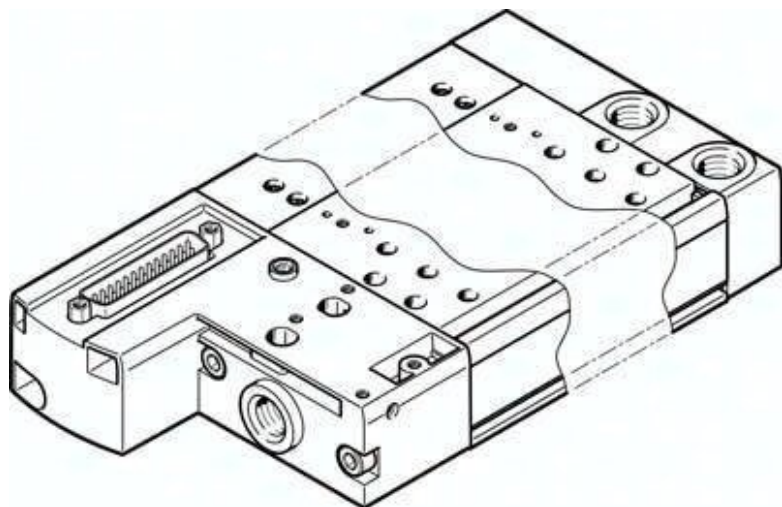

Listwa przyłączeniowa VABM-C8-12E-G14-16-M1-L (1361873) serii VABM - Festo

**Numer artykułu SKU:**  
**OT-FESTO036283**

Numer artykułu producenta:  
-----

Tylko na zamówienie

**FESTO**

## OPIS PRODUKTU

## Dane techniczne

Szerokość modułu	12 mm
Maks. liczba pozycji zaworowych	16
Klasa odporności korozyjnej wg normy Festo	0 - Brak obciążenia korozyjnego
Zgodność z LABS	VDMA24364-B1/B2-L
Maks. moment dokręcenia, mocowanie zaworu	0.6 Nm
Maks. moment dokręcenia, montaż ścienny	5 Nm
Waga produktu	1093 g
Przyłącze pneumatyczne 1	G1/4
Przyłącze pneumatyczne 3	G1/4
Przyłącze pneumatyczne 5	G1/4
Informacja o materiałach	Zgodność z dyrektywą RoHS
Materiał listwy przyłączeniowej	Stop aluminium do przeróbki plastycznej

## DANE TECHNICZNE

Uwaga dotycząca materiałów	Nie zawierają miedzi i PTFE, Zgodne z RoHS
Klasa odporności na korozję CRC	0 – Brak odporności na korozję
Waga produktu	1 093 g
Przyłącze pneumatyczne 1	G1/4
Przyłącze pneumatyczne 3	G1/4
Przyłącze pneumatyczne 5	G1/4
Materiał listwy przyłączeniowej	Stop aluminium
Maks. moment dokręcający, montaż zaworu	0.6 Nm
Raster	12 mm
Maks. liczba pozycji zaworowych	16
Maks. moment dokręcający przy montażu na ścianę	5 Nm