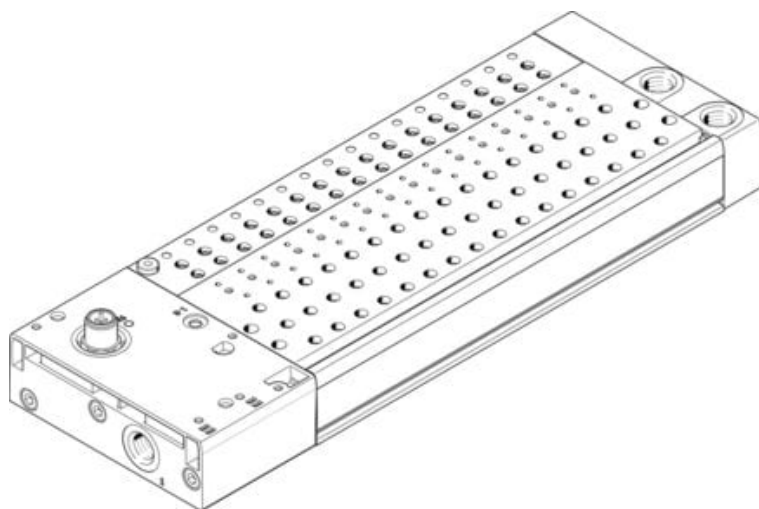

Listwa przyłączeniowa VABM-C8-12E-G14-16-PT-L (1247981) serii VABM - Festo

**Numer artykułu SKU:
OT-FESTO036284**

Numer artykułu producenta:

Tylko na zamówienie

FESTO

OPIS PRODUKTU

Dane techniczne

Szerokość modułu	12 mm
Maks. liczba pozycji zaworowych	16
Znak UKCA (patrz deklaracja zgodności)	wg przepisów UK dot. EMV
Klasa odporności korozyjnej wg normy Festo	0 - Brak obciążenia korozyjnego
Zgodność z LABS	VDMA24364-B1/B2-L
Maks. moment dokręcenia, mocowanie zaworu	0.6 Nm
Maks. moment dokręcenia, montaż ścienny	5 Nm
Waga produktu	1145 g
Przyłącze pneumatyczne 1	G1/4
Przyłącze pneumatyczne 3	G1/4
Przyłącze pneumatyczne 5	G1/4
Informacja o materiałach	Zgodność z dyrektywą RoHS
Materiał listwy przyłączeniowej	Stop aluminium do przeróbki plastycznej

DANE TECHNICZNE

Uwaga dotycząca materiałów	Nie zawierają miedzi i PTFE, Zgodne z RoHS
Klasa odporności na korozję CRC	0 – Brak odporności na korozję
Waga produktu	1145 g
Przyłącze pneumatyczne 1	G1/4
Przyłącze pneumatyczne 3	G1/4
Przyłącze pneumatyczne 5	G1/4
Materiał listwy przyłączeniowej	Stop aluminium
Maks. moment dokręcający, montaż zaworu	0.6 Nm
Raster	12 mm
Maks. liczba pozycji zaworowych	16
Maks. moment dokręcający przy montażu na ścianę	5 Nm