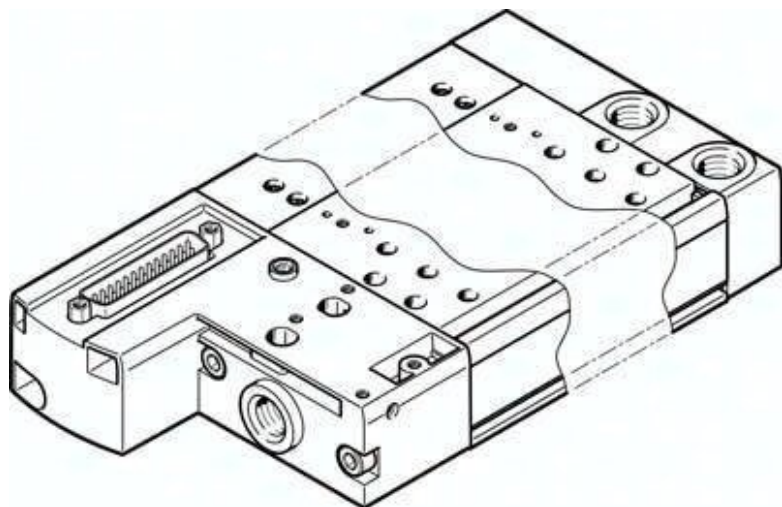

Listwa przyłączeniowa VABM-C8-12E-G14-18-M1-L (1361874) serii VABM - Festo

Numer artykułu SKU:
OT-FESTO036285

Numer artykułu producenta:

Tylko na zamówienie

FESTO

OPIS PRODUKTU

Dane techniczne

Szerokość modułu	12 mm
Maks. liczba pozycji zaworowych	18
Klasa odporności korozyjnej wg normy Festo	0 - Brak obciążenia korozyjnego
Zgodność z LABS	VDMA24364-B1/B2-L
Maks. moment dokręcenia, mocowanie zaworu	0.6 Nm
Maks. moment dokręcenia, montaż ścienny	5 Nm
Waga produktu	1195 g
Przyłącze pneumatyczne 1	G1/4
Przyłącze pneumatyczne 3	G1/4
Przyłącze pneumatyczne 5	G1/4
Informacja o materiałach	Zgodność z dyrektywą RoHS
Materiał listwy przyłączeniowej	Stop aluminium do przeróbki plastycznej

DANE TECHNICZNE

Uwaga dotycząca materiałów	Nie zawierają miedzi i PTFE, Zgodne z RoHS
Klasa odporności na korozję CRC	0 – Brak odporności na korozję
Waga produktu	1 195 g
Przyłącze pneumatyczne 1	G1/4
Przyłącze pneumatyczne 3	G1/4
Przyłącze pneumatyczne 5	G1/4
Materiał listwy przyłączeniowej	Stop aluminium
Maks. moment dokręcający, montaż zaworu	0.6 Nm
Raster	12 mm
Maks. liczba pozycji zaworowych	18
Maks. moment dokręcający przy montażu na ścianę	5 Nm