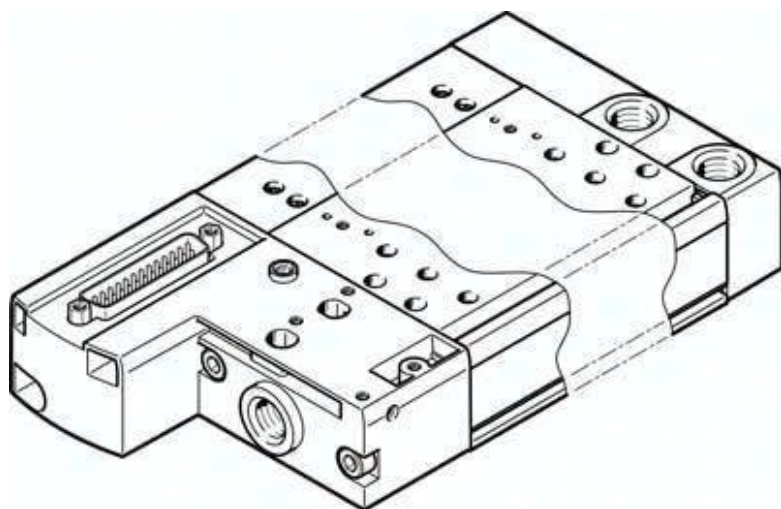

Listwa przyłączeniowa VABM-C8-12E-G14-20-M1-L (1361875) serii VABM - Festo

Numer artykułu SKU:
OT-FESTO036287

Numer artykułu producenta:

Tylko na zamówienie

FESTO

OPIS PRODUKTU

Dane techniczne

Szerokość modułu	12 mm
Maks. liczba pozycji zaworowych	20
Klasa odporności korozyjnej wg normy Festo	0 - Brak obciążenia korozyjnego
Zgodność z LABS	VDMA24364-B1/B2-L
Maks. moment dokręcenia, mocowanie zaworu	0.6 Nm
Maks. moment dokręcenia, montaż ścienny	5 Nm
Waga produktu	1296 g
Przyłącze pneumatyczne 1	G1/4
Przyłącze pneumatyczne 3	G1/4
Przyłącze pneumatyczne 5	G1/4
Informacja o materiałach	Zgodność z dyrektywą RoHS
Materiał listwy przyłączeniowej	Stop aluminium do przeróbki plastycznej

DANE TECHNICZNE

Uwaga dotycząca materiałów	Nie zawierają miedzi i PTFE, Zgodne z RoHS
Klasa odporności na korozję CRC	0 – Brak odporności na korozję
Waga produktu	1 296 g
Przyłącze pneumatyczne 1	G1/4
Przyłącze pneumatyczne 3	G1/4
Przyłącze pneumatyczne 5	G1/4
Materiał listwy przyłączeniowej	Stop aluminium
Maks. moment dokręcający, montaż zaworu	0.6 Nm
Raster	12 mm
Maks. liczba pozycji zaworowych	20
Maks. moment dokręcający przy montażu na ścianę	5 Nm