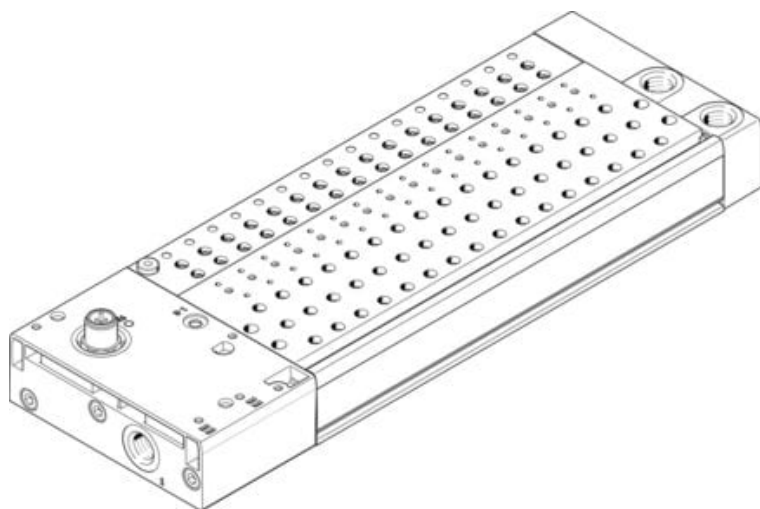

Listwa przyłączeniowa VABM-C8-12E-G14-20-PT-L (1247983) serii VABM - Festo

**Numer artykułu SKU:
OT-FESTO036288**

Numer artykułu producenta:

Tylko na zamówienie

FESTO

OPIS PRODUKTU

Dane techniczne

Szerokość modułu	12 mm
Maks. liczba pozycji zaworowych	20
Znak UKCA (patrz deklaracja zgodności)	wg przepisów UK dot. EMV
Klasa odporności korozyjnej wg normy Festo	0 - Brak obciążenia korozyjnego
Zgodność z LABS	VDMA24364-B1/B2-L
Maks. moment dokręcenia, mocowanie zaworu	0.6 Nm
Maks. moment dokręcenia, montaż ścienny	5 Nm
Waga produktu	1358 g
Przyłącze pneumatyczne 1	G1/4
Przyłącze pneumatyczne 3	G1/4
Przyłącze pneumatyczne 5	G1/4
Informacja o materiałach	Zgodność z dyrektywą RoHS
Materiał listwy przyłączeniowej	Stop aluminium do przeróbki plastycznej

DANE TECHNICZNE

Uwaga dotycząca materiałów	Nie zawierają miedzi i PTFE, Zgodne z RoHS
Klasa odporności na korozję CRC	0 – Brak odporności na korozję
Waga produktu	1358 g
Przyłącze pneumatyczne 1	G1/4
Przyłącze pneumatyczne 3	G1/4
Przyłącze pneumatyczne 5	G1/4
Materiał listwy przyłączeniowej	Stop aluminium
Maks. moment dokręcający, montaż zaworu	0.6 Nm
Raster	12 mm
Maks. liczba pozycji zaworowych	20
Maks. moment dokręcający przy montażu na ścianę	5 Nm