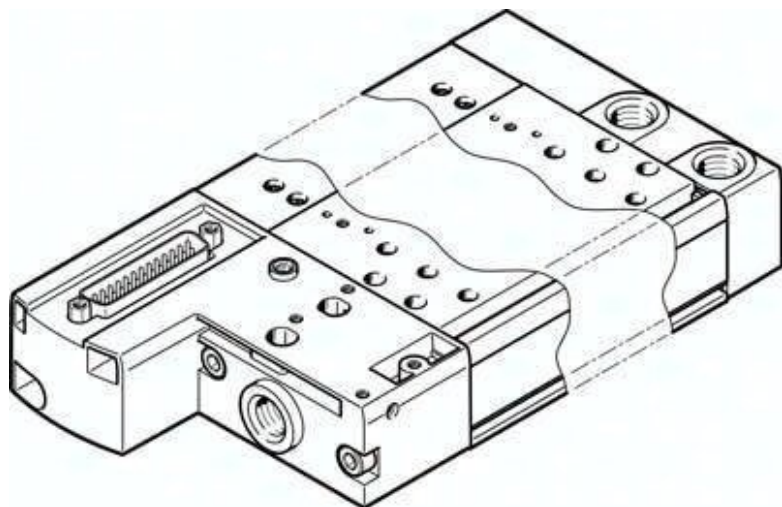

## Listwa przyłączeniowa VABM-C8-12E-G14-24-M1-L (1361876) serii VABM - Festo

**Numer artykułu SKU:  
OT-FESTO036289**

Numer artykułu producenta:  
-----

Tylko na zamówienie

**FESTO**

## Dane techniczne

Szerokość modułu	12 mm
Maks. liczba pozycji zaworowych	24
Klasa odporności korozyjnej wg normy Festo	0 - Brak obciążenia korozyjnego
Zgodność z LABS	VDMA24364-B1/B2-L
Maks. moment dokręcenia, mocowanie zaworu	0.6 Nm
Maks. moment dokręcenia, montaż ścienny	5 Nm
Waga produktu	1500 g
Przyłącze pneumatyczne 1	G1/4
Przyłącze pneumatyczne 3	G1/4
Przyłącze pneumatyczne 5	G1/4
Informacja o materiałach	Zgodność z dyrektywą RoHS
Materiał listwy przyłączeniowej	Stop aluminium do przeróbki plastycznej

### DANE TECHNICZNE

<b>Uwaga dotycząca materiałów</b>	Nie zawierają miedzi i PTFE, Zgodne z RoHS
<b>Klasa odporności na korozję CRC</b>	0 – Brak odporności na korozję
<b>Waga produktu</b>	1 500 g
<b>Przyłącze pneumatyczne 1</b>	G1/4
<b>Przyłącze pneumatyczne 3</b>	G1/4
<b>Przyłącze pneumatyczne 5</b>	G1/4
<b>Materiał listwy przyłączeniowej</b>	Stop aluminium
<b>Maks. moment dokręcający, montaż zaworu</b>	0.6 Nm
<b>Raster</b>	12 mm
<b>Maks. liczba pozycji zaworowych</b>	24
<b>Maks. moment dokręcający przy montażu na ścianę</b>	5 Nm