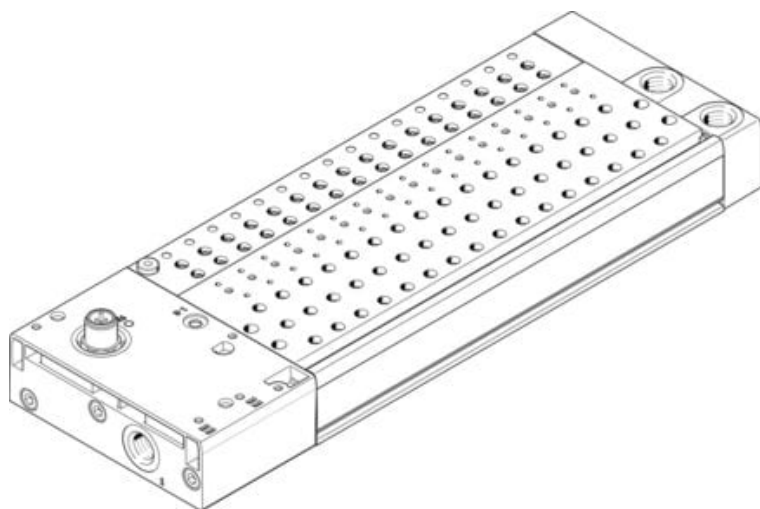

Listwa przyłączeniowa VABM-C8-12E-G14-24-PT-L (1247984) serii VABM - Festo

**Numer artykułu SKU:
OT-FESTO036290**

Numer artykułu producenta:

Tylko na zamówienie

FESTO

OPIS PRODUKTU

Dane techniczne

Szerokość modułu	12 mm
Maks. liczba pozycji zaworowych	24
Znak UKCA (patrz deklaracja zgodności)	wg przepisów UK dot. EMV
Klasa odporności korozyjnej wg normy Festo	0 - Brak obciążenia korozyjnego
Zgodność z LABS	VDMA24364-B1/B2-L
Maks. moment dokręcenia, mocowanie zaworu	0.6 Nm
Maks. moment dokręcenia, montaż ścienny	5 Nm
Waga produktu	1526 g
Przyłącze pneumatyczne 1	G1/4
Przyłącze pneumatyczne 3	G1/4
Przyłącze pneumatyczne 5	G1/4
Informacja o materiałach	Zgodność z dyrektywą RoHS
Materiał listwy przyłączeniowej	Stop aluminium do przeróbki plastycznej

DANE TECHNICZNE

Uwaga dotycząca materiałów	Nie zawierają miedzi i PTFE, Zgodne z RoHS
Klasa odporności na korozję CRC	0 – Brak odporności na korozję
Waga produktu	1526 g
Przyłącze pneumatyczne 1	G1/4
Przyłącze pneumatyczne 3	G1/4
Przyłącze pneumatyczne 5	G1/4
Materiał listwy przyłączeniowej	Stop aluminium
Maks. moment dokręcający, montaż zaworu	0.6 Nm
Raster	12 mm
Maks. liczba pozycji zaworowych	24
Maks. moment dokręcający przy montażu na ścianę	5 Nm