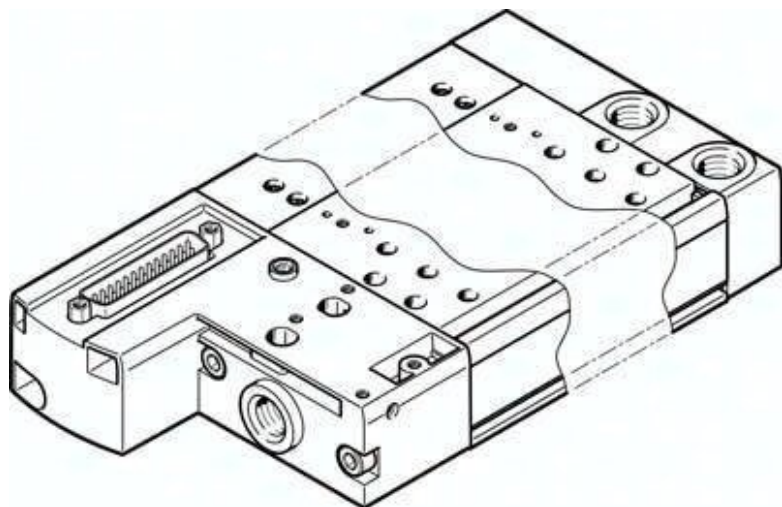

Listwa przyłączeniowa VABM-C8-12E-G14-28-M1-L (1361877) serii VABM - Festo

**Numer artykułu SKU:**  
**OT-FESTO036291**

Numer artykułu producenta:  
-----

Tylko na zamówienie

**FESTO**

## OPIS PRODUKTU

## Dane techniczne

Szerokość modułu	12 mm
Maks. liczba pozycji zaworowych	28
Klasa odporności korozyjnej wg normy Festo	0 - Brak obciążenia korozyjnego
Zgodność z LABS	VDMA24364-B1/B2-L
Maks. moment dokręcenia, mocowanie zaworu	0.6 Nm
Maks. moment dokręcenia, montaż ścienny	5 Nm
Waga produktu	1704 g
Przyłącze pneumatyczne 1	G1/4
Przyłącze pneumatyczne 3	G1/4
Przyłącze pneumatyczne 5	G1/4
Informacja o materiałach	Zgodność z dyrektywą RoHS
Materiał listwy przyłączeniowej	Stop aluminium do przeróbki plastycznej

## DANE TECHNICZNE

<b>Uwaga dotycząca materiałów</b>	Nie zawierają miedzi i PTFE, Zgodne z RoHS
<b>Klasa odporności na korozję CRC</b>	0 – Brak odporności na korozję
<b>Waga produktu</b>	1 704 g
<b>Przyłącze pneumatyczne 1</b>	G1/4
<b>Przyłącze pneumatyczne 3</b>	G1/4
<b>Przyłącze pneumatyczne 5</b>	G1/4
<b>Materiał listwy przyłączeniowej</b>	Stop aluminium
<b>Maks. moment dokręcający, montaż zaworu</b>	0.6 Nm
<b>Raster</b>	12 mm
<b>Maks. liczba pozycji zaworowych</b>	28
<b>Maks. moment dokręcający przy montażu na ścianę</b>	5 Nm