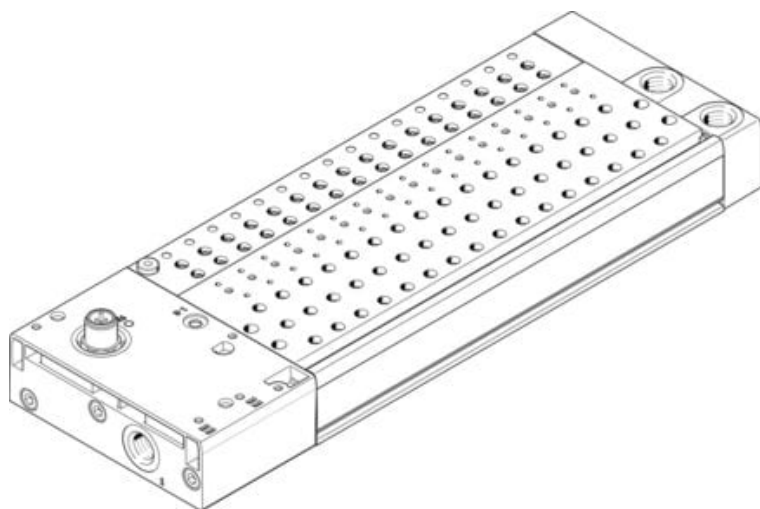

Listwa przyłączeniowa VABM-C8-12E-G14-28-PT-L (1247985) serii VABM - Festo

**Numer artykułu SKU:
OT-FESTO036292**

Numer artykułu producenta:

Tylko na zamówienie

FESTO

OPIS PRODUKTU

Dane techniczne

Szerokość modułu	12 mm
Maks. liczba pozycji zaworowych	28
Znak UKCA (patrz deklaracja zgodności)	wg przepisów UK dot. EMV
Klasa odporności korozyjnej wg normy Festo	0 - Brak obciążenia korozyjnego
Zgodność z LABS	VDMA24364-B1/B2-L
Maks. moment dokręcenia, mocowanie zaworu	0.6 Nm
Maks. moment dokręcenia, montaż ścienny	5 Nm
Waga produktu	1775 g
Przyłącze pneumatyczne 1	G1/4
Przyłącze pneumatyczne 3	G1/4
Przyłącze pneumatyczne 5	G1/4
Informacja o materiałach	Zgodność z dyrektywą RoHS
Materiał listwy przyłączeniowej	Stop aluminium do przeróbki plastycznej

DANE TECHNICZNE

Uwaga dotycząca materiałów	Nie zawierają miedzi i PTFE, Zgodne z RoHS
Klasa odporności na korozję CRC	0 – Brak odporności na korozję
Waga produktu	1775 g
Przyłącze pneumatyczne 1	G1/4
Przyłącze pneumatyczne 3	G1/4
Przyłącze pneumatyczne 5	G1/4
Materiał listwy przyłączeniowej	Stop aluminium
Maks. moment dokręcający, montaż zaworu	0.6 Nm
Raster	12 mm
Maks. liczba pozycji zaworowych	28
Maks. moment dokręcający przy montażu na ścianę	5 Nm