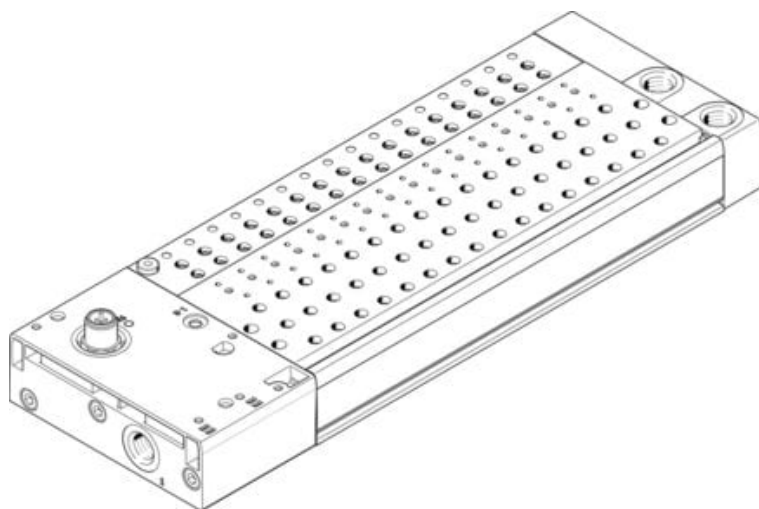

Listwa przyłączeniowa VABM-C8-12E-G14-32-PT-L (1247986) serii VABM - Festo

Numer artykułu SKU:
OT-FESTO036295

Numer artykułu producenta:

Czas wysyłki: 24-48h

FESTO

OPIS PRODUKTU

Dane techniczne

Szerokość modułu	12 mm
Maks. liczba pozycji zaworowych	32
Znak UKCA (patrz deklaracja zgodności)	wg przepisów UK dot. EMV
Klasa odporności korozyjnej wg normy Festo	0 - Brak obciążenia korozyjnego
Zgodność z LABS	VDMA24364-B1/B2-L
Maks. moment dokręcenia, mocowanie zaworu	0.6 Nm
Maks. moment dokręcenia, montaż ścienny	5 Nm
Waga produktu	1982 g
Przyłącze pneumatyczne 1	G1/4
Przyłącze pneumatyczne 3	G1/4
Przyłącze pneumatyczne 5	G1/4

DANE TECHNICZNE

Klasa odporności na korozję CRC	0 – Brak odporności na korozję
Waga produktu	1982 g
Przyłącze pneumatyczne 1	G1/4
Przyłącze pneumatyczne 3	G1/4
Przyłącze pneumatyczne 5	G1/4
Maks. moment dokręcający, montaż zaworu	0.6 Nm
Raster	12 mm
Maks. liczba pozycji zaworowych	32
Maks. moment dokręcający przy montażu na ścianę	5 Nm