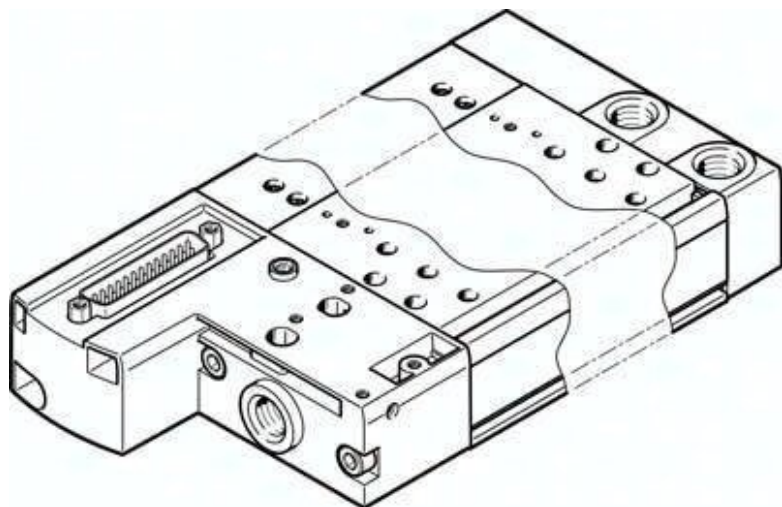

Listwa przyłączeniowa VABM-C8-12E-G14-35-M1-L (1361879) serii VABM - Festo

**Numer artykułu SKU:**  
**OT-FESTO036296**

Numer artykułu producenta:  
-----

Tylko na zamówienie

**FESTO**

## OPIS PRODUKTU

## Dane techniczne

Szerokość modułu	12 mm
Maks. liczba pozycji zaworowych	35
Klasa odporności korozyjnej wg normy Festo	0 - Brak obciążenia korozyjnego
Zgodność z LABS	VDMA24364-B1/B2-L
Maks. moment dokręcenia, mocowanie zaworu	0.6 Nm
Maks. moment dokręcenia, montaż ścienny	5 Nm
Waga produktu	2060 g
Przyłącze pneumatyczne 1	G1/4
Przyłącze pneumatyczne 3	G1/4
Przyłącze pneumatyczne 5	G1/4
Informacja o materiałach	Zgodność z dyrektywą RoHS
Materiał listwy przyłączeniowej	Stop aluminium do przeróbki plastycznej

## DANE TECHNICZNE

<b>Uwaga dotycząca materiałów</b>	Nie zawierają miedzi i PTFE, Zgodne z RoHS
<b>Klasa odporności na korozję CRC</b>	0 – Brak odporności na korozję
<b>Waga produktu</b>	2 060 g
<b>Przyłącze pneumatyczne 1</b>	G1/4
<b>Przyłącze pneumatyczne 3</b>	G1/4
<b>Przyłącze pneumatyczne 5</b>	G1/4
<b>Materiał listwy przyłączeniowej</b>	Stop aluminium
<b>Maks. moment dokręcający, montaż zaworu</b>	0.6 Nm
<b>Raster</b>	12 mm
<b>Maks. liczba pozycji zaworowych</b>	35
<b>Maks. moment dokręcający przy montażu na ścianę</b>	5 Nm