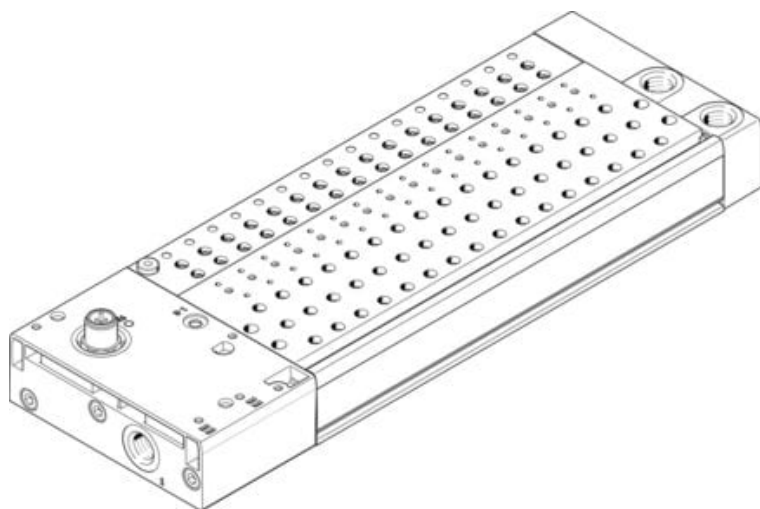

Listwa przyłączeniowa VABM-C8-12E-G14-35-PT-L (1247987) serii VABM - Festo

Numer artykułu SKU:
OT-FESTO036297

Numer artykułu producenta:

Tylko na zamówienie

FESTO

OPIS PRODUKTU

Dane techniczne

Szerokość modułu	12 mm
Maks. liczba pozycji zaworowych	35
Znak UKCA (patrz deklaracja zgodności)	wg przepisów UK dot. EMV
Klasa odporności korozyjnej wg normy Festo	0 - Brak obciążenia korozyjnego
Zgodność z LABS	VDMA24364-B1/B2-L
Maks. moment dokręcenia, mocowanie zaworu	0.6 Nm
Maks. moment dokręcenia, montaż ścienny	5 Nm
Waga produktu	2138 g
Przyłącze pneumatyczne 1	G1/4
Przyłącze pneumatyczne 3	G1/4
Przyłącze pneumatyczne 5	G1/4

DANE TECHNICZNE

Klasa odporności na korozję CRC	0 – Brak odporności na korozję
Waga produktu	2138 g
Przyłącze pneumatyczne 1	G1/4
Przyłącze pneumatyczne 3	G1/4
Przyłącze pneumatyczne 5	G1/4
Maks. moment dokręcający, montaż zaworu	0.6 Nm
Raster	12 mm
Maks. liczba pozycji zaworowych	35
Maks. moment dokręcający przy montażu na ścianę	5 Nm