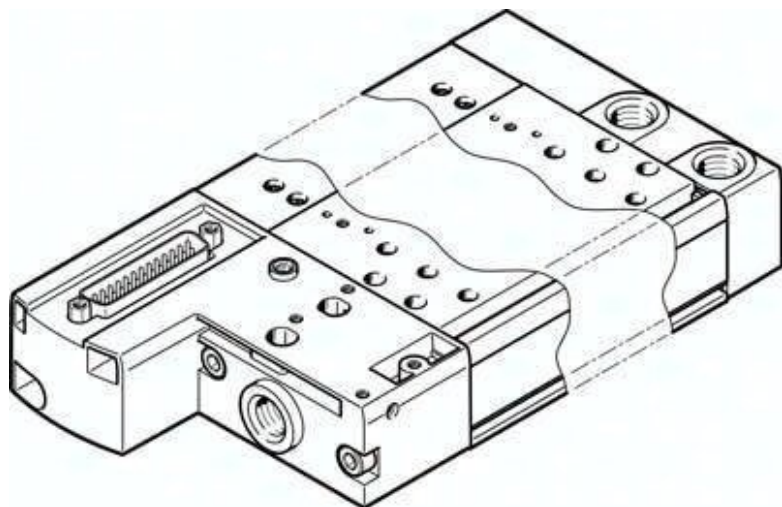

Listwa przyłączeniowa VABM-C8-12E-G14-4-M1-L (1361865) serii VABM - Festo

**Numer artykułu SKU:
OT-FESTO036298**

Numer artykułu producenta:

Tylko na zamówienie

FESTO

OPIS PRODUKTU

Dane techniczne

Szerokość modułu	12 mm
Maks. liczba pozycji zaworowych	4
Klasa odporności korozyjnej wg normy Festo	0 - Brak obciążenia korozyjnego
Zgodność z LABS	VDMA24364-B1/B2-L
Maks. moment dokręcenia, mocowanie zaworu	0.6 Nm
Maks. moment dokręcenia, montaż ścienny	5 Nm
Waga produktu	484 g
Przyłącze pneumatyczne 1	G1/4
Przyłącze pneumatyczne 3	G1/4
Przyłącze pneumatyczne 5	G1/4
Informacja o materiałach	Zgodność z dyrektywą RoHS
Materiał listwy przyłączeniowej	Stop aluminium do przeróbki plastycznej

DANE TECHNICZNE

Uwaga dotycząca materiałów	Nie zawierają miedzi i PTFE, Zgodne z RoHS
Klasa odporności na korozję CRC	0 – Brak odporności na korozję
Waga produktu	484 g
Przyłącze pneumatyczne 1	G1/4
Przyłącze pneumatyczne 3	G1/4
Przyłącze pneumatyczne 5	G1/4
Materiał listwy przyłączeniowej	Stop aluminium
Maks. moment dokręcający, montaż zaworu	0.6 Nm
Raster	12 mm
Maks. liczba pozycji zaworowych	4
Maks. moment dokręcający przy montażu na ścianę	5 Nm