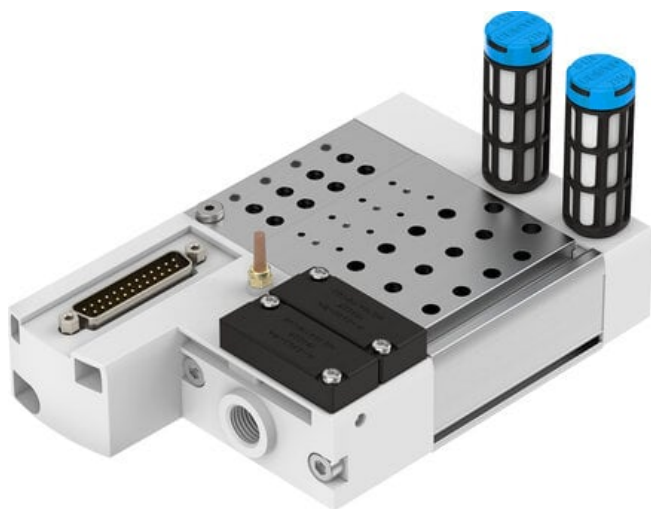

Listwa przyłączeniowa VABM-C8-12E-G14-6-M1-L (1361867) serii VABM - Festo

Numer artykułu SKU:
OT-FESTO036300

Numer artykułu producenta:

Tylko na zamówienie

FESTO

OPIS PRODUKTU

Dane techniczne

Szerokość modułu	12 mm
Maks. liczba pozycji zaworowych	6
Klasa odporności korozyjnej wg normy Festo	0 - Brak obciążenia korozyjnego
Zgodność z LABS	VDMA24364-B1/B2-L
Maks. moment dokręcenia, mocowanie zaworu	0.6 Nm
Maks. moment dokręcenia, montaż ścienny	5 Nm
Waga produktu	585 g
Przyłącze pneumatyczne 1	G1/4
Przyłącze pneumatyczne 3	G1/4
Przyłącze pneumatyczne 5	G1/4
Informacja o materiałach	Zgodność z dyrektywą RoHS
Materiał listwy przyłączeniowej	Stop aluminium do przeróbki plastycznej

DANE TECHNICZNE

Uwaga dotycząca materiałów	Nie zawierają miedzi i PTFE, Zgodne z RoHS
Klasa odporności na korozję CRC	0 – Brak odporności na korozję
Waga produktu	585 g
Przyłącze pneumatyczne 1	G1/4
Przyłącze pneumatyczne 3	G1/4
Przyłącze pneumatyczne 5	G1/4
Materiał listwy przyłączeniowej	Stop aluminium
Maks. moment dokręcający, montaż zaworu	0.6 Nm
Raster	12 mm
Maks. liczba pozycji zaworowych	6
Maks. moment dokręcający przy montażu na ścianę	5 Nm