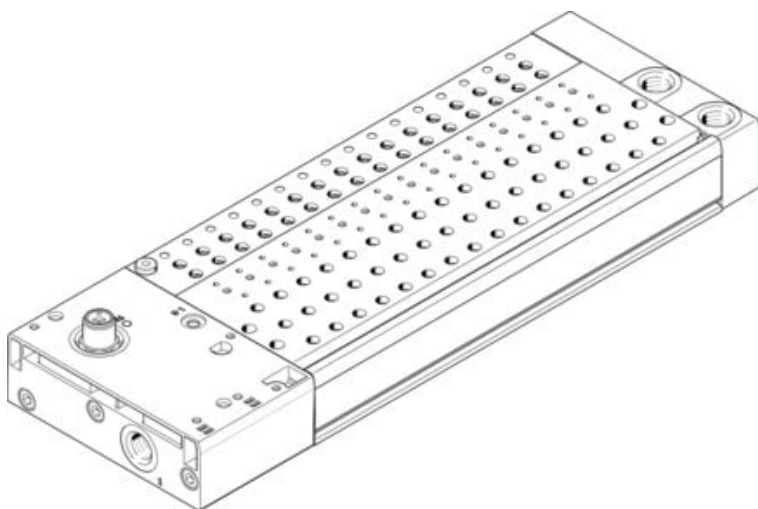

Listwa przyłączeniowa VABM-C8-12E-G14-6-PT-L (1247976) serii VABM - Festo

**Numer artykułu SKU:
OT-FESTO036301**

Numer artykułu producenta:

Tylko na zamówienie

FESTO

OPIS PRODUKTU

Dane techniczne

Szerokość modułu	12 mm
Maks. liczba pozycji zaworowych	6
Znak UKCA (patrz deklaracja zgodności)	wg przepisów UK dot. EMV
Klasa odporności korozyjnej wg normy Festo	0 - Brak obciążenia korozyjnego
Zgodność z LABS	VDMA24364-B1/B2-L
Maks. moment dokręcenia, mocowanie zaworu	0.6 Nm
Maks. moment dokręcenia, montaż ścienny	5 Nm
Waga produktu	627 g
Przyłącze pneumatyczne 1	G1/4
Przyłącze pneumatyczne 3	G1/4
Przyłącze pneumatyczne 5	G1/4
Informacja o materiałach	Zgodność z dyrektywą RoHS
Materiał listwy przyłączeniowej	Stop aluminium do przeróbki plastycznej

DANE TECHNICZNE

Uwaga dotycząca materiałów	Nie zawierają miedzi i PTFE, Zgodne z RoHS
Klasa odporności na korozję CRC	0 – Brak odporności na korozję
Waga produktu	627 g
Przyłącze pneumatyczne 1	G1/4
Przyłącze pneumatyczne 3	G1/4
Przyłącze pneumatyczne 5	G1/4
Materiał listwy przyłączeniowej	Stop aluminium
Maks. moment dokręcający, montaż zaworu	0.6 Nm
Raster	12 mm
Maks. liczba pozycji zaworowych	6
Maks. moment dokręcający przy montażu na ścianę	5 Nm