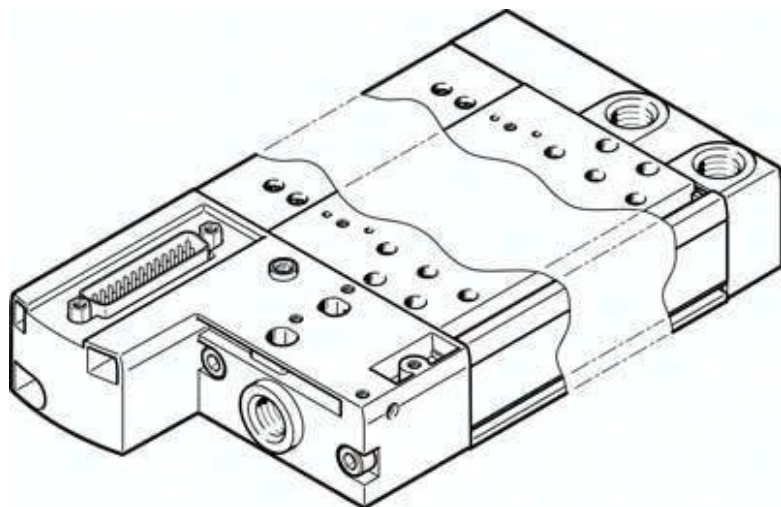

Listwa przyłączeniowa VABM-C8-12E-G14-8-M1-L (1361868) serii VABM - Festo

**Numer artykułu SKU:
OT-FESTO036302**

Numer artykułu producenta:

Tylko na zamówienie

FESTO

OPIS PRODUKTU

Dane techniczne

| | |
|--|---|
| Szerokość modułu | 12 mm |
| Maks. liczba pozycji zaworowych | 8 |
| Klasa odporności korozyjnej wg normy Festo | 0 - Brak obciążenia korozyjnego |
| Zgodność z LABS | VDMA24364-B1/B2-L |
| Maks. moment dokręcenia, mocowanie zaworu | 0.6 Nm |
| Maks. moment dokręcenia, montaż ścienny | 5 Nm |
| Waga produktu | 687 g |
| Przyłącze pneumatyczne 1 | G1/4 |
| Przyłącze pneumatyczne 3 | G1/4 |
| Przyłącze pneumatyczne 5 | G1/4 |
| Informacja o materiałach | Zgodność z dyrektywą RoHS |
| Materiał listwy przyłączeniowej | Stop aluminium do przeróbki plastycznej |

DANE TECHNICZNE

| | |
|--|--|
| Uwaga dotycząca materiałów | Nie zawierają miedzi i PTFE, Zgodne z RoHS |
| Klasa odporności na korozję CRC | 0 – Brak odporności na korozję |
| Waga produktu | 687 g |
| Przyłącze pneumatyczne 1 | G1/4 |
| Przyłącze pneumatyczne 3 | G1/4 |
| Przyłącze pneumatyczne 5 | G1/4 |
| Materiał listwy przyłączeniowej | Stop aluminium |
| Maks. moment dokręcający, montaż zaworu | 0.6 Nm |
| Raster | 12 mm |
| Maks. liczba pozycji zaworowych | 8 |
| Maks. moment dokręcający przy montażu na ścianę | 5 Nm |