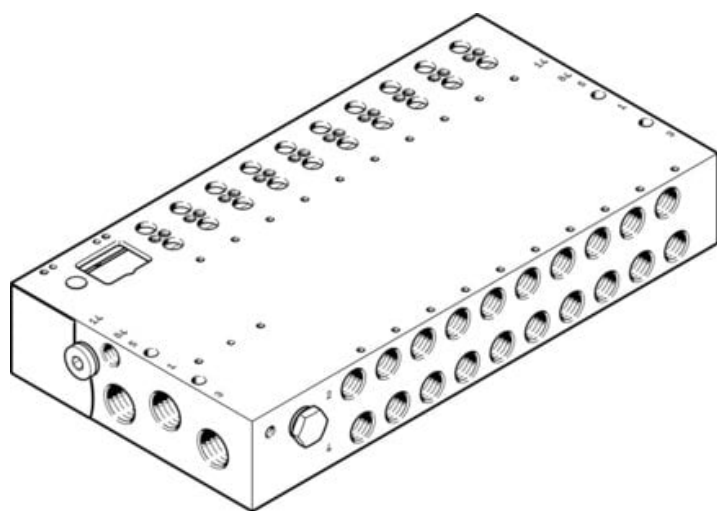

Listwa przyłączeniowa VABM-L1-18W-G38-6-G (8004915) serii VABM - Festo

**Numer artykułu SKU:
OT-FESTO059494**

Numer artykułu producenta:

Czas wysyłki: 24-48h

FESTO

OPIS PRODUKTU

Dane techniczne

Szerokość modułu	19 mm
Pozycja montażu	dowolny
Maks. liczba pozycji zaworowych	6
Certyfikacja	c UL us - Recognized (OL)
Klasa odporności korozyjnej wg normy Festo	2 - średnie obciążenie korozyjne
Zgodność z LABS	VDMA24364-B1/B2-L
Temperatura przechowywania	-20 degC
Waga produktu	1723 g
Przyłącze zasilania pilotów 12/14	G1/8
Przyłącze odpowietrzania pilota 82/84	G1/8
Przyłącze pneumatyczne 1	G3/8
Przyłącze pneumatyczne 2	G1/4
Przyłącze pneumatyczne 3	G3/8
Przyłącze pneumatyczne 4	G1/4
Przyłącze pneumatyczne 5	G3/8
Informacja o materiałach	Zgodność z dyrektywą RoHS
Materiał listwy przyłączeniowej	Stop aluminium do przeróbki plastycznej

DANE TECHNICZNE

Dopuszczenie	c UL us - Recognized (OL)
Uwaga dotycząca materiałów	Zgodne z RoHS
Pozycja zabudowy	Dowolna
Klasa odporności na korozję CRC	2 - Średnia odporność na korozję
Waga produktu	1723 g
Temperatura przechowywania	-20 ... 60 °C
Przyłącze pneumatyczne 1	G3/8
Przyłącze pneumatyczne 2	G1/4
Przyłącze pneumatyczne 3	G3/8
Przyłącze pneumatyczne 4	G1/4
Przyłącze pneumatyczne 5	G3/8
Materiał listwy przyłączeniowej	Stop aluminium
Przyłącze odpowietrzenia pilotów 82/84	G1/8
Raster	19 mm
Przyłącze zasilania pilotów 12/14	G1/8
Maks. liczba pozycji zaworowych	6