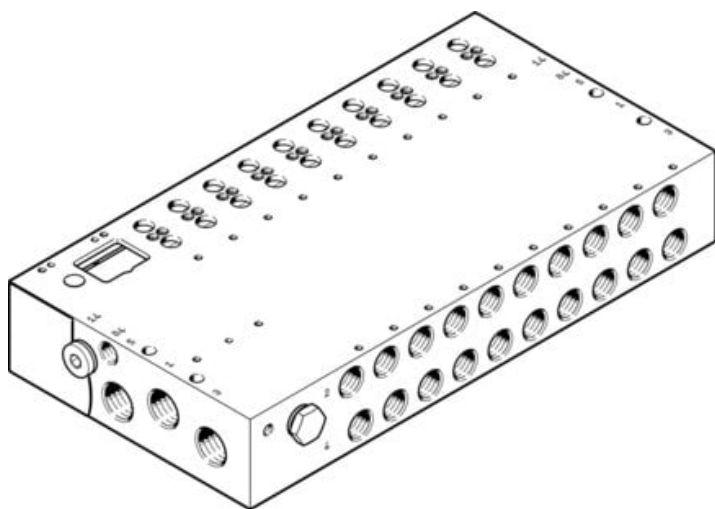

Listwa przyłączeniowa VABM-L1-18W-G38-16-G (8004921) serii VABM - Festo

Numer artykułu SKU:
OT-FESTO059500

Numer artykułu producenta:

Czas wysyłki: 24-48h

FESTO

OPIS PRODUKTU

Dane techniczne

Szerokość modułu	19 mm
Pozycja montażu	dowolny
Maks. liczba pozycji zaworowych	16
Certyfikacja	c UL us - Recognized (OL)
Klasa odporności korozyjnej wg normy Festo	2 - średnie obciążenie korozyjne
Zgodność z LABS	VDMA24364-B1/B2-L
Temperatura przechowywania	-20 degC
Waga produktu	3493 g
Przyłącze zasilania pilotów 12/14	G1/8
Przyłącze odpowietrzania pilota 82/84	G1/8
Przyłącze pneumatyczne 1	G3/8
Przyłącze pneumatyczne 2	G1/4
Przyłącze pneumatyczne 3	G3/8
Przyłącze pneumatyczne 4	G1/4
Przyłącze pneumatyczne 5	G3/8
Informacja o materiałach	Zgodność z dyrektywą RoHS
Materiał listwy przyłączeniowej	Stop aluminium do przeróbki plastycznej

DANE TECHNICZNE

Dopuszczenie	c UL us - Recognized (OL)
Uwaga dotycząca materiałów	Zgodne z RoHS
Pozycja zabudowy	Dowolna
Klasa odporności na korozję CRC	2 - Średnia odporność na korozję
Waga produktu	3493 g
Temperatura przechowywania	-20 ... 60 °C
Przyłącze pneumatyczne 1	G3/8
Przyłącze pneumatyczne 2	G1/4
Przyłącze pneumatyczne 3	G3/8
Przyłącze pneumatyczne 4	G1/4
Przyłącze pneumatyczne 5	G3/8
Materiał listwy przyłączeniowej	Stop aluminium
Przyłącze odpowietrzenia pilotów 82/84	G1/8
Raster	19 mm
Przyłącze zasilania pilotów 12/14	G1/8
Maks. liczba pozycji zaworowych	16