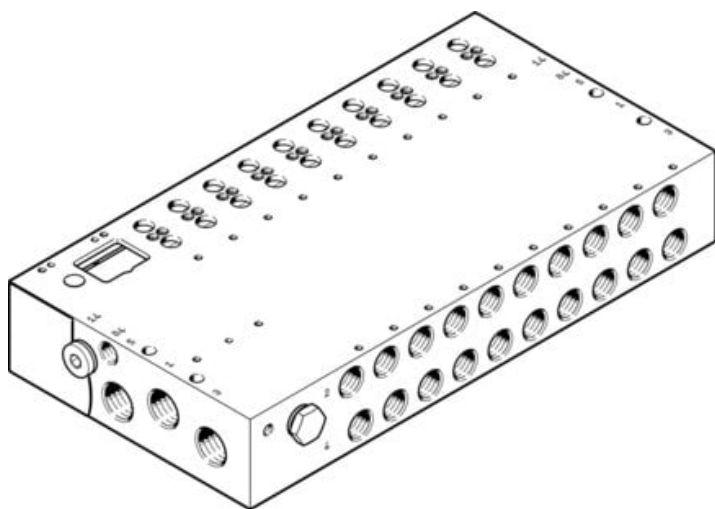

Listwa przyłączeniowa VABM-L1-18W-G38-20-M-G (8004925) serii VABM - Festo

**Numer artykułu SKU:
OT-FESTO059504**

Numer artykułu producenta:

Tylko na zamówienie

FESTO

OPIS PRODUKTU

Dane techniczne

Szerokość modułu	19 mm
Pozycja montażu	dowolny
Maks. liczba pozycji zaworowych	20
Certyfikacja	c UL us - Recognized (OL)
Klasa odporności korozyjnej wg normy Festo	2 - średnie obciążenie korozyjne
Zgodność z LABS	VDMA24364-B1/B2-L
Temperatura przechowywania	-20 degC
Waga produktu	4201 g
Przyłącze zasilania pilotów 12/14	G1/8
Przyłącze odpowietrzania pilota 82/84	G1/8
Przyłącze pneumatyczne 1	G3/8
Przyłącze pneumatyczne 2	G1/4
Przyłącze pneumatyczne 3	G3/8
Przyłącze pneumatyczne 4	G1/4
Przyłącze pneumatyczne 5	G3/8
Informacja o materiałach	Zgodność z dyrektywą RoHS
Materiał listwy przyłączeniowej	Stop aluminium do przeróbki plastycznej

DANE TECHNICZNE

Dopuszczenie	c UL us - Recognized (OL)
Uwaga dotycząca materiałów	Zgodne z RoHS
Pozycja zabudowy	Dowolna
Klasa odporności na korozję CRC	2 - Średnia odporność na korozję
Waga produktu	4201 g
Temperatura przechowywania	-20 ... 60 °C
Przyłącze pneumatyczne 1	G3/8
Przyłącze pneumatyczne 2	G1/4
Przyłącze pneumatyczne 3	G3/8
Przyłącze pneumatyczne 4	G1/4
Przyłącze pneumatyczne 5	G3/8
Materiał listwy przyłączeniowej	Stop aluminium
Przyłącze odpowietrzenia pilotów 82/84	G1/8
Raster	19 mm
Przyłącze zasilania pilotów 12/14	G1/8
Maks. liczba pozycji zaworowych	20