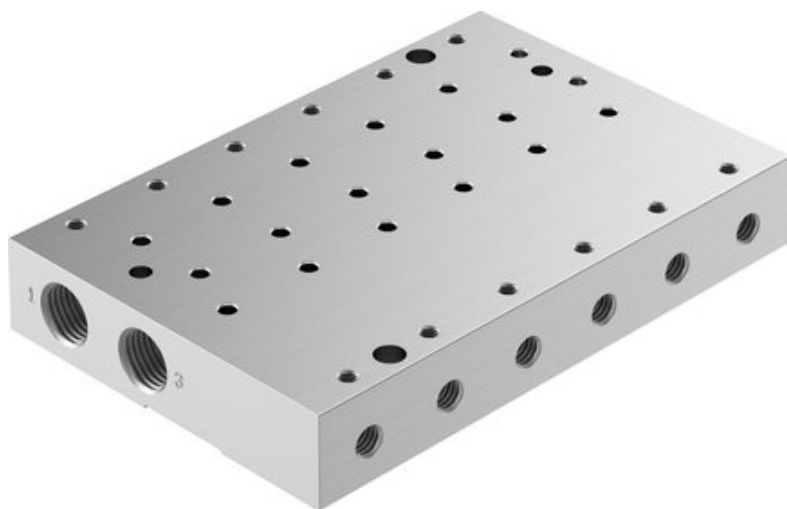

Listwa przyłączeniowa VABM-P6-15M-G18-M5-6 (8083545) serii VABM - Festo

Numer artykułu SKU:
OT-FESTO081872

Numer artykułu producenta:

Czas wysyłki: 24-48h

FESTO

OPIS PRODUKTU

Dane techniczne

Szerokość modułu	15 mm
Konstrukcja	Kierunek przyłączenia z boku
Maks. liczba pozycji zaworowych	6
Klasa odporności korozyjnej wg normy Festo	2 - średnie obciążenie korozyjne
Zgodność z LABS	VDMA24364-B2-L
Maks. moment dokręcenia, mocowanie zaworu	0.6 Nm
Waga produktu	210 g
Przyłącze pneumatyczne 1	G1/8
Przyłącze pneumatyczne 2	M5
Informacja o materiałach	Zgodność z dyrektywą RoHS
Materiał listwy przyłączeniowej	Stop aluminium do przeróbki plastycznej

DANE TECHNICZNE

Uwaga dotycząca materiałów	Zgodne z RoHS
Klasa odporności na korozję CRC	2 - Średnia odporność na korozję
Zgodność z PWIS	VDMA24364-B2-L
Konstrukcja	Kierunek przyłączenia z boku
Waga produktu	210 g
Przyłącze pneumatyczne 1	G1/8
Przyłącze pneumatyczne 2	M5
Materiał listwy przyłączeniowej	Stop aluminium
Maks. moment dokręcający, montaż zaworu	0.6 Nm
Raster	15 mm
Maks. liczba pozycji zaworowych	6