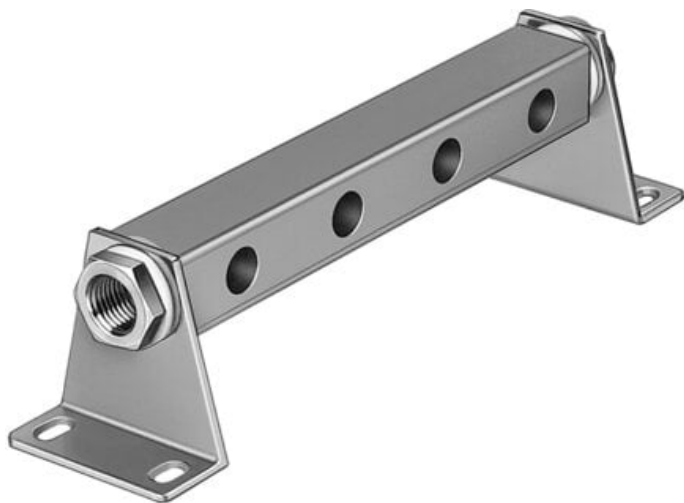

Listwa przyłączeniowa-P PAL-1/2-4 (9494) serii PAL - Festo

Numer artykułu SKU:
OT-FESTO010722

Numer artykułu producenta:

Czas wysyłki: 24-48h

FESTO

OPIS PRODUKTU

Dane techniczne

Pozycja montażu	dowolny
Maks. liczba pozycji zaworowych	4
Zgodność z LABS	VDMA24364-B1/B2-L
Waga produktu	1060 g
Typ mocowania	za pomocą kątownika mocującego
Przyłącze pneumatyczne	1 G3/4
Informacja o materiałach	Zgodność z dyrektywą RoHS
Materiał płyty przyłączeniowej	Aluminium

DANE TECHNICZNE

Sposób montażu	Z kątownikiem mocującym
Uwaga dotycząca materiałów	Zgodne z RoHS
Pozycja zabudowy	Dowolna
Waga produktu	1060 g
Przyłącze pneumatyczne	1 G3/4
Materiał płyty przyłączeniowej	Aluminium, Anodowanie
Maks. liczba pozycji zaworowych	4