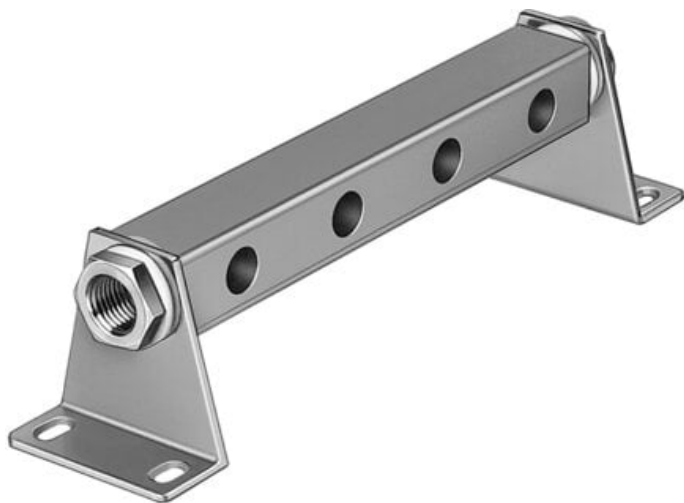

Listwa przyłączeniowa-P PAL-1/8-4 (8603) serii PAL - Festo

**Numer artykułu SKU:
OT-FESTO010739**

Numer artykułu producenta:

Tylko na zamówienie

FESTO

OPIS PRODUKTU

Dane techniczne

Pozycja montażu	dowolny
Maks. liczba pozycji zaworowych	4
Zgodność z LABS	VDMA24364-B1/B2-L
Waga produktu	190 g
Typ mocowania	za pomocą kątownika mocującego
Przyłącze pneumatyczne	1 G1/4
Informacja o materiałach	Zgodność z dyrektywą RoHS
Materiał płyty przyłączeniowej	Aluminium

DANE TECHNICZNE

Sposób montażu	Z kątownikiem mocującym
Uwaga dotycząca materiałów	Zgodne z RoHS
Pozycja zabudowy	Dowolna
Waga produktu	190 g
Przyłącze pneumatyczne	1 G1/4
Materiał płyty przyłączeniowej	Aluminium, Anodowanie
Maks. liczba pozycji zaworowych	4