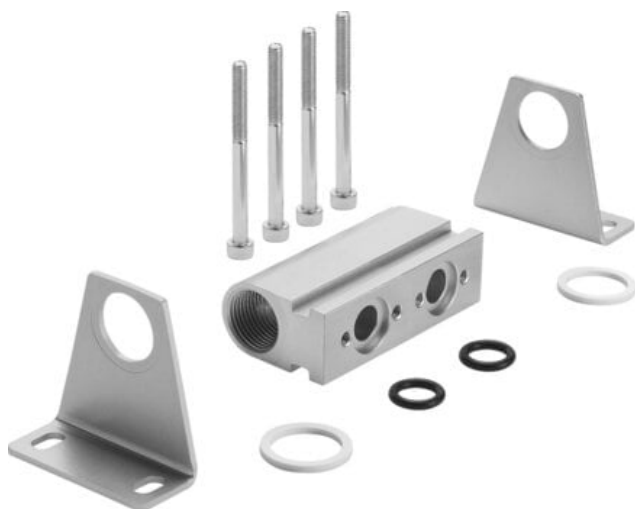

Listwa przyłączeniowa-P PAL-1/4-2-B (30280) serii PAL - Festo

**Numer artykułu SKU:
OT-FESTO010726**

Numer artykułu producenta:

Czas wysyłki: 24-48h

FESTO

OPIS PRODUKTU

Dane techniczne

Pozycja montażu	dowolny
Maks. liczba pozycji zaworowych	2
Zgodność z LABS	VDMA24364-B1/B2-L
Waga produktu	230 g
Typ mocowania	za pomocą kątownika mocującego
Przyłącze pneumatyczne	1 G1/2
Informacja o materiałach	Zgodność z dyrektywą RoHS
Materiał płyty przyłączeniowej	Aluminium

DANE TECHNICZNE

Sposób montażu	Z kątownikiem mocującym
Uwaga dotycząca materiałów	Zgodne z RoHS
Pozycja zabudowy	Dowolna
Waga produktu	230 g
Przyłącze pneumatyczne	1 G1/2
Materiał płyty przyłączeniowej	Aluminium, Anodowanie
Maks. liczba pozycji zaworowych	2