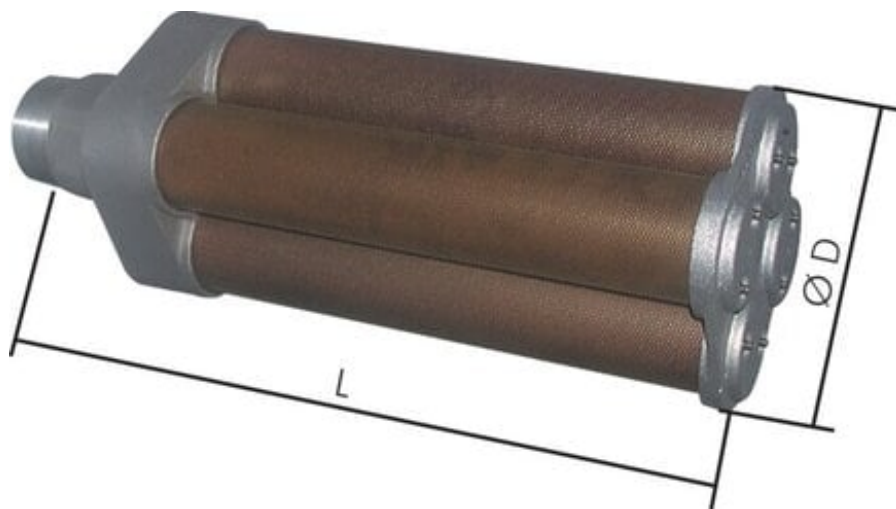

Tłumik hałasu o wysokiej wydajności (SDHE12-40)

**Numer artykułu SKU:
SDHE12-40**

Numer artykułu producenta:

Czas wysyłki: 24-48h

OPIS PRODUKTU

*przy ciśnieniu 5 bar

DANE TECHNICZNE

Nr kat.