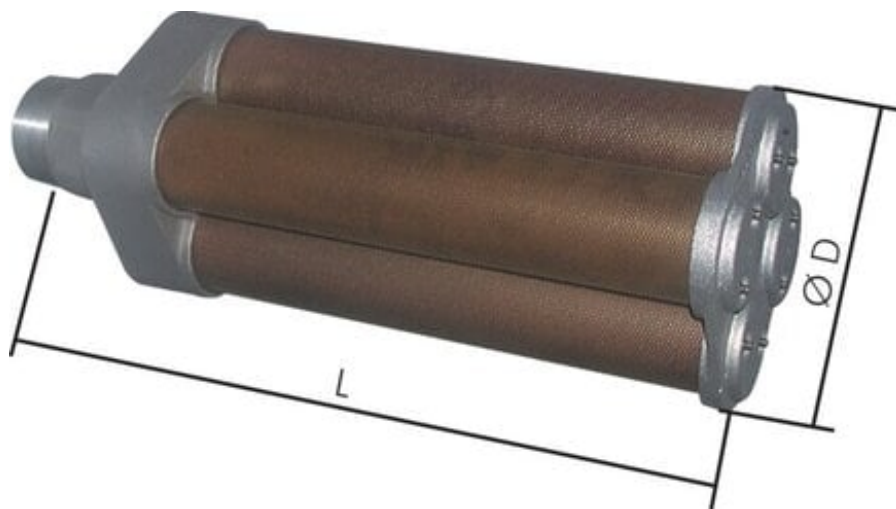

Tłumik hałasu o wysokiej wydajności (SDHE10-40)

**Numer artykułu SKU:
SDHE10-40**

Numer artykułu producenta:

Czas wysyłki: 24-48h

OPIS PRODUKTU

*przy ciśnieniu 5 bar

DANE TECHNICZNE

Nr kat.

SDHE10-40