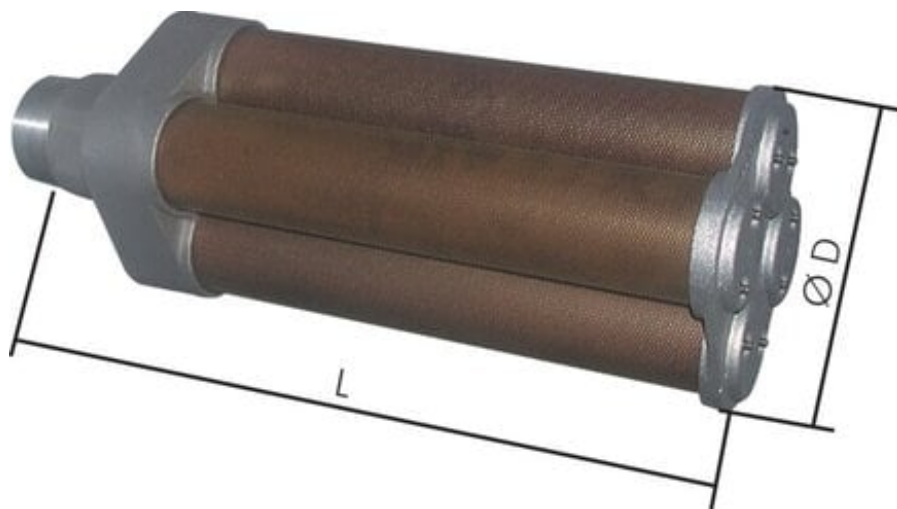

Tłumik hałasu o wysokiej wydajności (SDHE112-40)

**Numer artykułu SKU:
SDHE112-40**

Numer artykułu producenta:

Czas wysyłki: 24-48h

OPIS PRODUKTU

*przy ciśnieniu 5 bar

DANE TECHNICZNE

Nr kat.

SDHE112-40