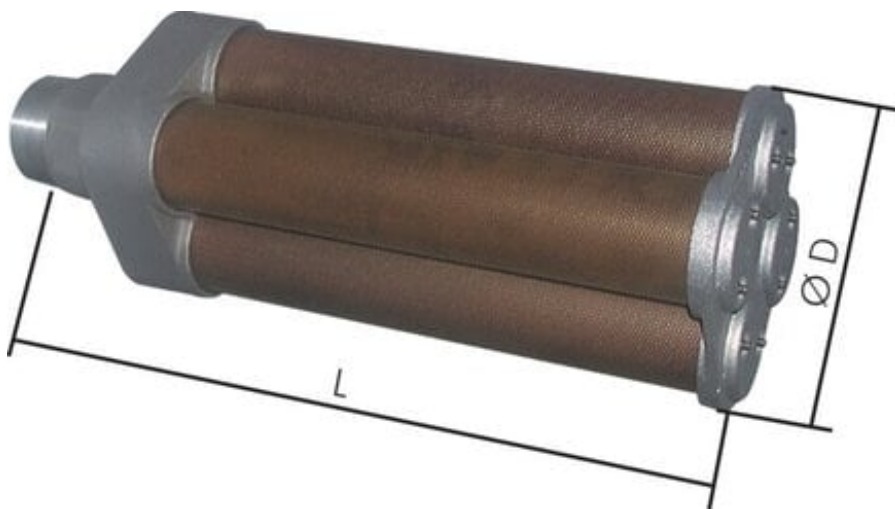

Tłumik hałasu o wysokiej wydajności (SDHE20-40)

**Numer artykułu SKU:
SDHE20-40**

Numer artykułu producenta:

Czas wysyłki: 24-48h

OPIS PRODUKTU

*przy ciśnieniu 5 bar

DANE TECHNICZNE

Nr kat.

SDHE20-40