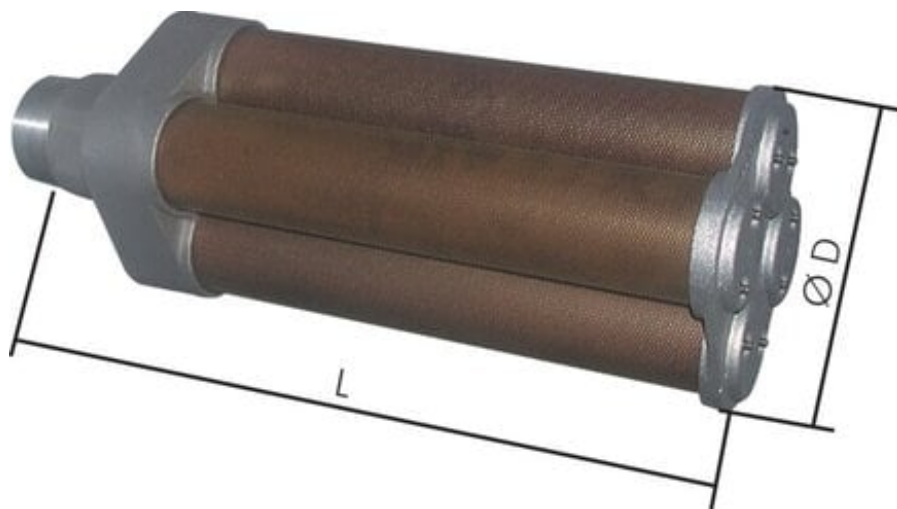

Tłumik hałasu o wysokiej wydajności (SDHE30-40)

**Numer artykułu SKU:
SDHE30-40**

Numer artykułu producenta:

Czas wysyłki: 24-48h

OPIS PRODUKTU

*przy ciśnieniu 5 bar

DANE TECHNICZNE

Nr kat.

SDHE30-40