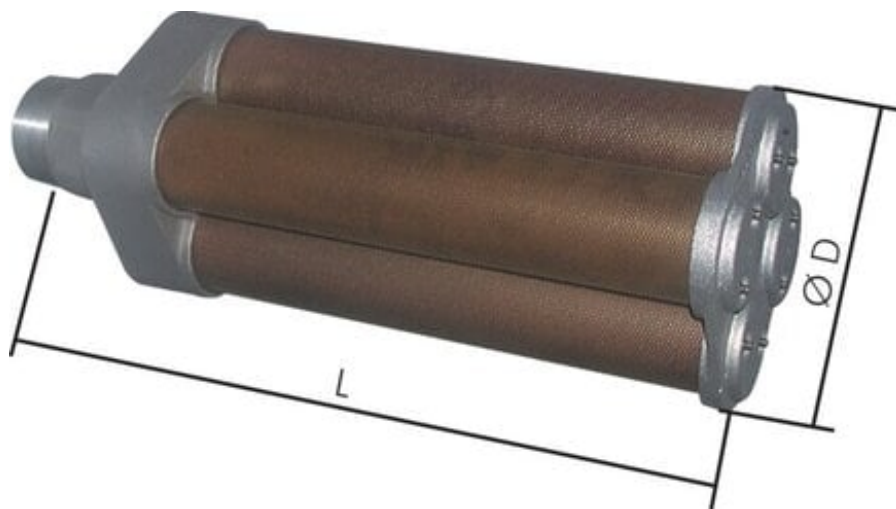

Tłumik hałasu o wysokiej wydajności (SDHE40-40)

**Numer artykułu SKU:
SDHE40-40**

Numer artykułu producenta:

Czas wysyłki: 24-48h

OPIS PRODUKTU

*przy ciśnieniu 5 bar

DANE TECHNICZNE

Nr kat.

SDHE40-40