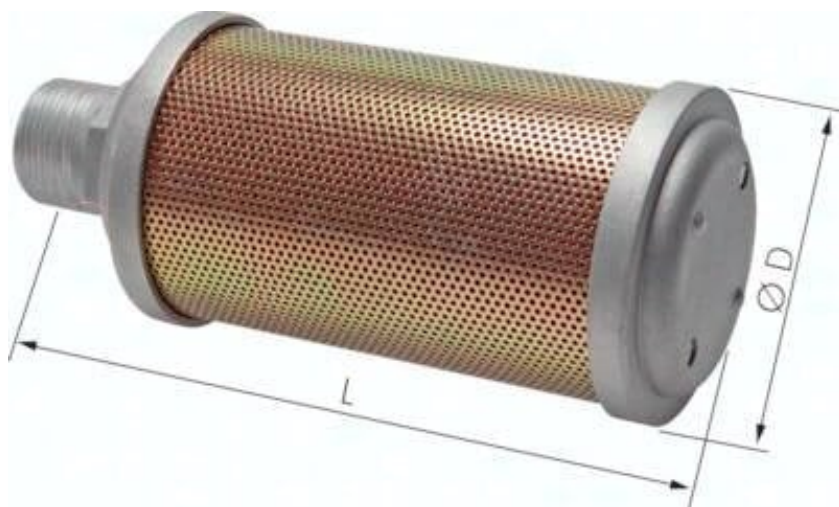

## Tłumik wysokiej wydajności G 1/4" (PN 10 bar)

Numer artykułu SKU:  
**SDH14E**

Numer artykułu producenta:  
-----

Czas wysyłki: 24-48h

## OPIS PRODUKTU

\*przy ciśnieniu 5 bar

## DANE TECHNICZNE

Waga	0,12 kg
Średnica D	47 mm
Gwint	G 1/4
Przepływ	2,4 m <sup>3</sup> /min
L	103 mm

Nr kat.	SDH14E
EAN-13	4050571617059