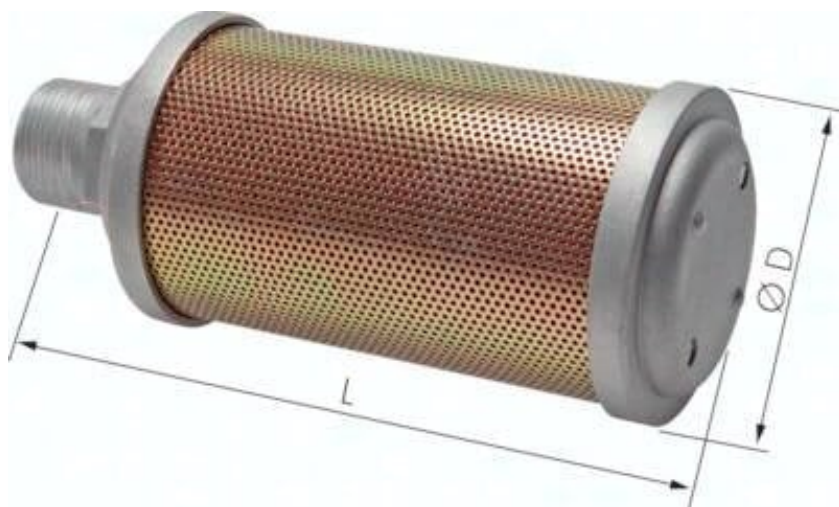

Tłumik wysokiej wydajności G 1 1/4" (PN 10 bar)

**Numer artykułu SKU:
SDH114E**

Numer artykułu producenta:

Czas wysyłki: 24-48h

OPIS PRODUKTU

*przy ciśnieniu 5 bar

DANE TECHNICZNE

Waga	0,75 kg
Średnica D	99 mm
Gwint	G 1-1/4
Przepływ	35 m ³ /min
L	208 mm

Nr kat.	SDH114E
EAN-13	4050571617028