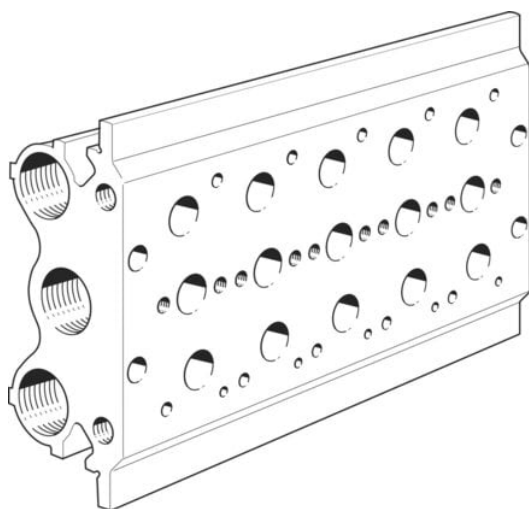

Blok przyłączeniowy PRS-1/4-5-B (15864) serii PRS - Festo

**Numer artykułu SKU:
OT-FESTO010775**

Numer artykułu producenta:

Czas wysyłki: 24-48h

FESTO

OPIS PRODUKTU

Dane techniczne

Maks. liczba pozycji zaworowych	5
Zgodność z LABS	VDMA24364-B1/B2-L
Waga produktu	1900 g
Typ mocowania	Przy pomocy otworów przelotowych
Przyłącze odpowietrzania pilota 82	G1/8
Przyłącze odpowietrzania pilota 84	G1/8
Przyłącze pneumatyczne 1	G1/2
Przyłącze pneumatyczne 3	G1/2
Przyłącze pneumatyczne 5	G1/2
Informacja o materiałach	Zgodność z dyrektywą RoHS
Materiał płyty przyłączeniowej	Aluminium

DANE TECHNICZNE

Sposób montażu	Przy pomocy otworów przelotowych
Uwaga dotycząca materiałów	Zgodne z RoHS
Typ mocowania	Przy pomocy otworów przelotowych
Waga produktu	1900 g
Przyłącze pneumatyczne 1	G1/2
Przyłącze pneumatyczne 3	G1/2
Przyłącze pneumatyczne 5	G1/2
Materiał płyty przyłączeniowej	Aluminium
Przyłącze odpowietrzenia pilota 82	G1/8
Przyłącze odpowietrzenia pilota 84	G1/8
Maks. liczba pozycji zaworowych	5