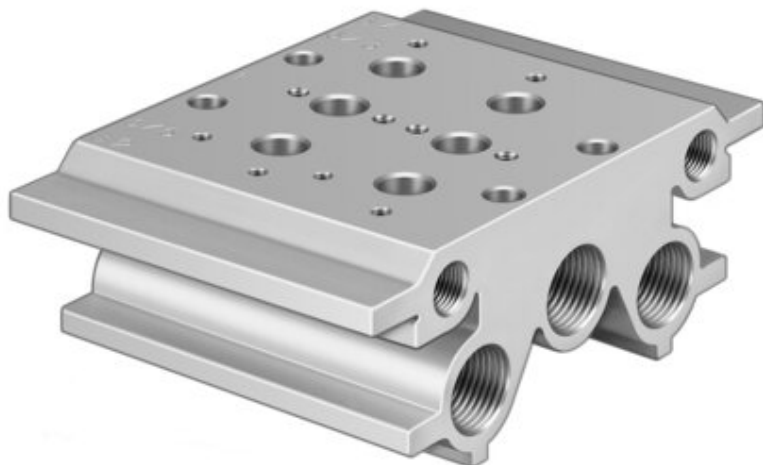

Blok przyłączeniowy PRS-1/8-2-BB (30542) serii PRS - Festo

**Numer artykułu SKU:
OT-FESTO010783**

Numer artykułu producenta:

Czas wysyłki: 24-48h

FESTO

OPIS PRODUKTU

Dane techniczne

Maks. liczba pozycji zaworowych	2
Zgodność z LABS	VDMA24364-B1/B2-L
Waga produktu	700 g
Typ mocowania	Przy pomocy otworów przelotowych
Przyłącze odpowietrzania pilota 82	G1/8
Przyłącze odpowietrzania pilota 84	G1/8
Przyłącze pneumatyczne 1	G3/8
Przyłącze pneumatyczne 3	G3/8
Przyłącze pneumatyczne 5	G3/8
Informacja o materiałach	Zgodność z dyrektywą RoHS
Materiał płyty przyłączeniowej	Aluminium

DANE TECHNICZNE

Sposób montażu	Przy pomocy otworów przelotowych
Uwaga dotycząca materiałów	Zgodne z RoHS
Typ mocowania	Przy pomocy otworów przelotowych
Waga produktu	700 g
Przyłącze pneumatyczne 1	G3/8
Przyłącze pneumatyczne 3	G3/8
Przyłącze pneumatyczne 5	G3/8
Materiał płyty przyłączeniowej	Aluminium
Przyłącze odpowietrzenia pilota 82	G1/8
Przyłącze odpowietrzenia pilota 84	G1/8
Maks. liczba pozycji zaworowych	2