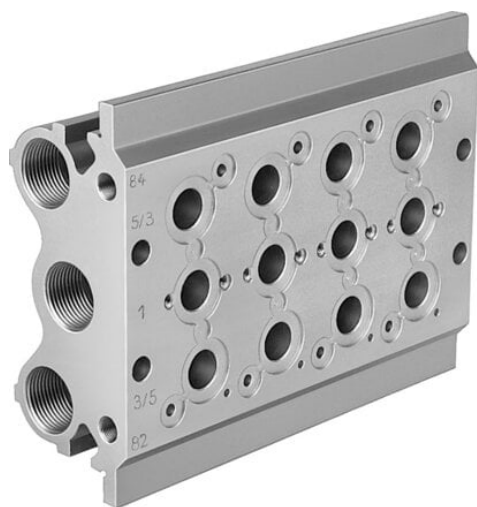

Blok przyłączeniowy PRS-1/8-4-BB (30544) serii PRS - Festo

**Numer artykułu SKU:
OT-FESTO010787**

Numer artykułu producenta:

Czas wysyłki: 24-48h

FESTO

OPIS PRODUKTU

Dane techniczne

Maks. liczba pozycji zaworowych	4
Zgodność z LABS	VDMA24364-B1/B2-L
Waga produktu	1150 g
Typ mocowania	Przy pomocy otworów przelotowych
Przyłącze odpowietrzania pilota 82	G1/8
Przyłącze odpowietrzania pilota 84	G1/8
Przyłącze pneumatyczne 1	G3/8
Przyłącze pneumatyczne 3	G3/8
Przyłącze pneumatyczne 5	G3/8
Informacja o materiałach	Zgodność z dyrektywą RoHS
Materiał płyty przyłączeniowej	Aluminium

DANE TECHNICZNE

Sposób montażu	Przy pomocy otworów przelotowych
Uwaga dotycząca materiałów	Zgodne z RoHS
Typ mocowania	Przy pomocy otworów przelotowych
Waga produktu	1150 g
Przyłącze pneumatyczne 1	G3/8
Przyłącze pneumatyczne 3	G3/8
Przyłącze pneumatyczne 5	G3/8
Materiał płyty przyłączeniowej	Aluminium
Przyłącze odpowietrzenia pilota 82	G1/8
Przyłącze odpowietrzenia pilota 84	G1/8
Maks. liczba pozycji zaworowych	4