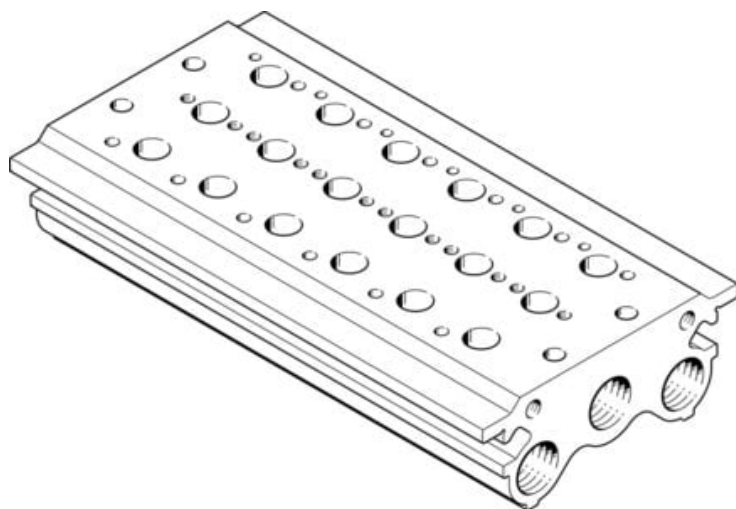

Blok przyłączeniowy PRS-1/8-6-BB (30546) serii PRS - Festo

**Numer artykułu SKU:
OT-FESTO010791**

Numer artykułu producenta:

Czas wysyłki: 24-48h

FESTO

OPIS PRODUKTU

Dane techniczne

Maks. liczba pozycji zaworowych	6
Zgodność z LABS	VDMA24364-B1/B2-L
Waga produktu	1520 g
Typ mocowania	Przy pomocy otworów przelotowych
Przyłącze odpowietrzania pilota 82	G1/8
Przyłącze odpowietrzania pilota 84	G1/8
Przyłącze pneumatyczne 1	G3/8
Przyłącze pneumatyczne 3	G3/8
Przyłącze pneumatyczne 5	G3/8
Informacja o materiałach	Zgodność z dyrektywą RoHS
Materiał płyty przyłączeniowej	Aluminium

DANE TECHNICZNE

Sposób montażu	Przy pomocy otworów przelotowych
Uwaga dotycząca materiałów	Zgodne z RoHS
Typ mocowania	Przy pomocy otworów przelotowych
Waga produktu	1520 g
Przyłącze pneumatyczne 1	G3/8
Przyłącze pneumatyczne 3	G3/8
Przyłącze pneumatyczne 5	G3/8
Materiał płyty przyłączeniowej	Aluminium
Przyłącze odpowietrzenia pilota 82	G1/8
Przyłącze odpowietrzenia pilota 84	G1/8
Maks. liczba pozycji zaworowych	6