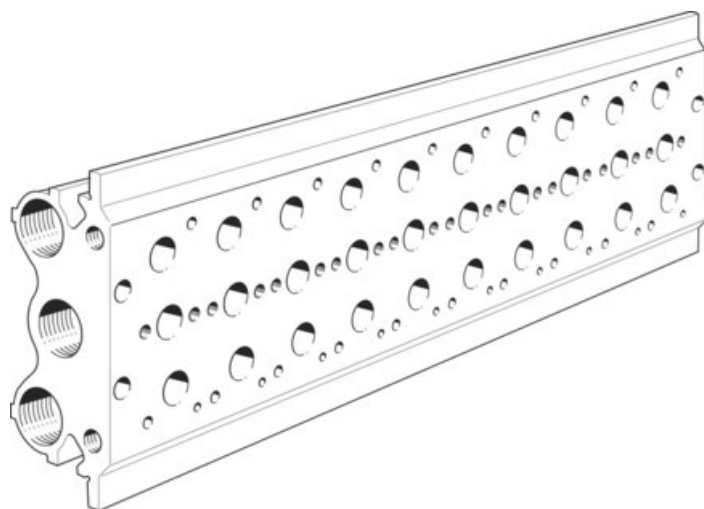

Blok przyłączeniowy PRS-3/8-10-B (30690) serii PRS - Festo

**Numer artykułu SKU:
OT-FESTO010795**

Numer artykułu producenta:

Czas wysyłki: 24-48h

FESTO

OPIS PRODUKTU

Dane techniczne

| | |
|------------------------------------|----------------------------------|
| Maks. liczba pozycji zaworowych | 10 |
| Zgodność z LABS | VDMA24364-B1/B2-L |
| Waga produktu | 5600 g |
| Typ mocowania | Przy pomocy otworów przelotowych |
| Przyłącze odpowietrzania pilota 82 | G1/8 |
| Przyłącze odpowietrzania pilota 84 | G1/8 |
| Przyłącze pneumatyczne 1 | G3/4 |
| Przyłącze pneumatyczne 3 | G3/4 |
| Przyłącze pneumatyczne 5 | G3/4 |
| Informacja o materiałach | Zgodność z dyrektywą RoHS |
| Materiał płyty przyłączeniowej | Aluminium |

DANE TECHNICZNE

| | |
|------------------------------------|----------------------------------|
| Sposób montażu | Przy pomocy otworów przelotowych |
| Uwaga dotycząca materiałów | Zgodne z RoHS |
| Typ mocowania | Przy pomocy otworów przelotowych |
| Waga produktu | 5600 g |
| Przyłącze pneumatyczne 1 | G3/4 |
| Przyłącze pneumatyczne 3 | G3/4 |
| Przyłącze pneumatyczne 5 | G3/4 |
| Materiał płyty przyłączeniowej | Aluminium |
| Przyłącze odpowietrzenia pilota 82 | G1/8 |
| Przyłącze odpowietrzenia pilota 84 | G1/8 |
| Maks. liczba pozycji zaworowych | 10 |