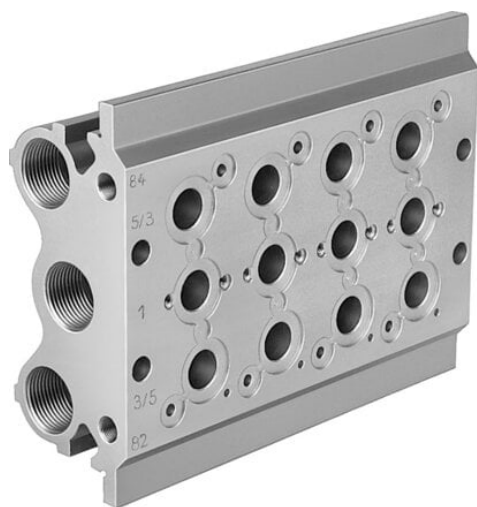

Blok przyłączeniowy PRS-3/8-4-B (30684) serii PRS - Festo

**Numer artykułu SKU:
OT-FESTO010798**

Numer artykułu producenta:

Czas wysyłki: 24-48h

FESTO

OPIS PRODUKTU

Dane techniczne

Maks. liczba pozycji zaworowych	4
Zgodność z LABS	VDMA24364-B1/B2-L
Waga produktu	2630 g
Typ mocowania	Przy pomocy otworów przelotowych
Przyłącze odpowietrzania pilota 82	G1/8
Przyłącze odpowietrzania pilota 84	G1/8
Przyłącze pneumatyczne 1	G3/4
Przyłącze pneumatyczne 3	G3/4
Przyłącze pneumatyczne 5	G3/4
Materiał płyty przyłączeniowej	Aluminium

DANE TECHNICZNE

Sposób montażu	Przy pomocy otworów przelotowych
Typ mocowania	Przy pomocy otworów przelotowych
Waga produktu	2630 g
Przyłącze pneumatyczne 1	G3/4
Przyłącze pneumatyczne 3	G3/4
Przyłącze pneumatyczne 5	G3/4
Materiał płyty przyłączeniowej	Aluminium
Przyłącze odpowietrzenia pilota 82	G1/8
Przyłącze odpowietrzenia pilota 84	G1/8
Maks. liczba pozycji zaworowych	4