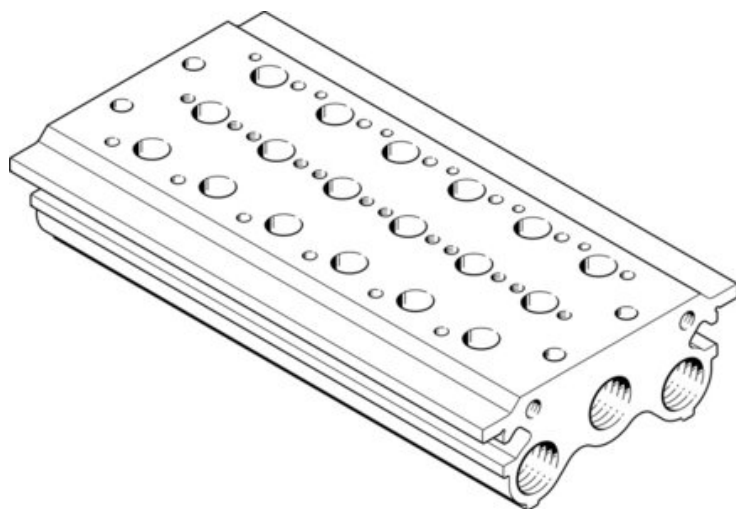

Blok przyłączeniowy PRS-3/8-6-B (30686) serii PRS - Festo

Numer artykułu SKU:
OT-FESTO010800

Numer artykułu producenta:

Czas wysyłki: 24-48h

FESTO

OPIS PRODUKTU

Dane techniczne

Maks. liczba pozycji zaworowych	6
Zgodność z LABS	VDMA24364-B1/B2-L
Waga produktu	3500 g
Typ mocowania	Przy pomocy otworów przelotowych
Przyłącze odpowietrzania pilota 82	G1/8
Przyłącze odpowietrzania pilota 84	G1/8
Przyłącze pneumatyczne 1	G3/4
Przyłącze pneumatyczne 3	G3/4
Przyłącze pneumatyczne 5	G3/4
Materiał płyty przyłączeniowej	Aluminium

DANE TECHNICZNE

Sposób montażu	Przy pomocy otworów przelotowych
Typ mocowania	Przy pomocy otworów przelotowych
Waga produktu	3500 g
Przyłącze pneumatyczne 1	G3/4
Przyłącze pneumatyczne 3	G3/4
Przyłącze pneumatyczne 5	G3/4
Materiał płyty przyłączeniowej	Aluminium
Przyłącze odpowietrzenia pilota 82	G1/8
Przyłącze odpowietrzenia pilota 84	G1/8
Maks. liczba pozycji zaworowych	6