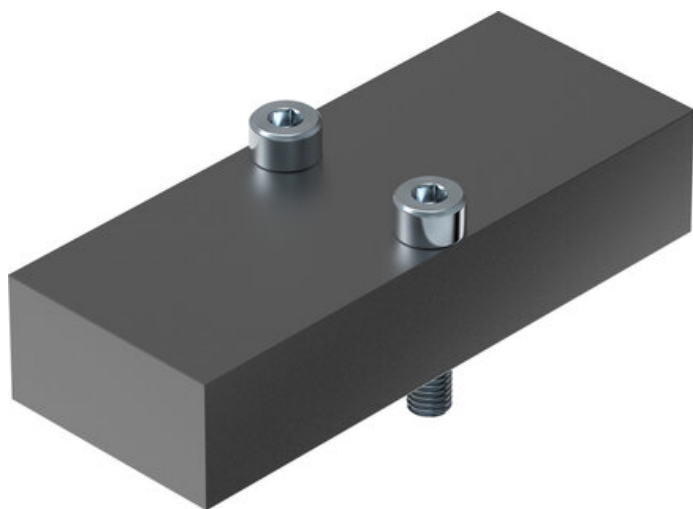

Płyta zaślepka NDV-01-VDMA (161107) serii NDV - Festo

Numer artykułu SKU:
OT-FESTO009838

Numer artykułu producenta:

Czas wysyłki: 24-48h

FESTO

OPIS PRODUKTU

Dane techniczne

Medium robocze

Uwaga dotycząca medium
roboczego/sterującego

Zgodność z LABS

Waga produktu

Materiał płyty przyłączeniowej

Sprężone powietrze wg ISO 8573-1:2010 [7:4:4]

Możliwa praca z powietrzem olejonym (po
rozpoczęciu olejenia trzeba je kontynuować)

VDMA24364-B1/B2-L

36 g

Polioksymetylen

DANE TECHNICZNE

Medium robocze	Sprężone powietrze wg ISO8573-1:2010 [7:4:4]
Uwaga dotycząca materiałów	Nie zawierają miedzi i PTFE
Uwagi odnośnie medium roboczego	Możliwa praca na powietrzu olejonym (po rozpoczęciu olejenia jest ono wymagane przy dalszej pracy)
Waga produktu	36 g
Materiał płyty przyłączeniowej	POM