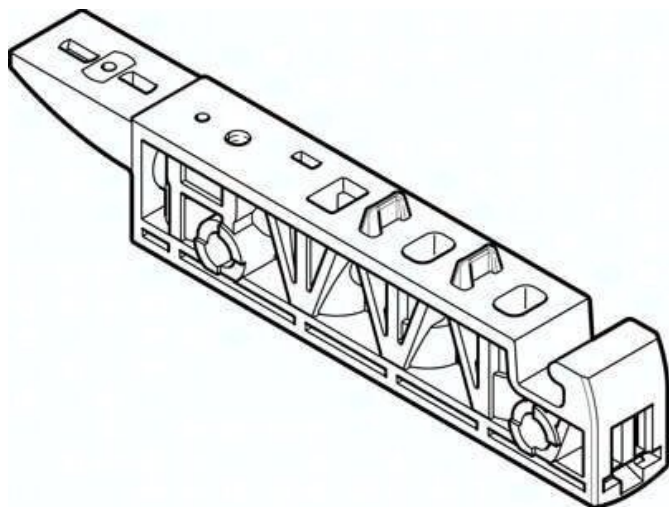

Płyta przyłączeniowa VABS-C8-12XB-QX (1236027) serii VABS - Festo

**Numer artykułu SKU:
OT-FESTO036356**

Numer artykułu producenta:

Tylko na zamówienie

FESTO

OPIS PRODUKTU

Dane techniczne

Szerokość zabudowy	12 mm
Maks. liczba pozycji zaworowych	1
Klasa odporności korozyjnej wg normy Festo	0 - Brak obciążenia korozyjnego
Zgodność z LABS	VDMA24364-B1/B2-L
Maks. moment dokręcenia, mocowanie zaworu	0.48 Nm
Maks. moment dokręcenia, montaż ścienny	1.3 Nm
Waga produktu	15 g
Przyłącze zasilania pilotów 12/14	Przygotowany do montażu wkładki
Przyłącze pneumatyczne 1	Przygotowanie do montażu wkładki
Przyłącze pneumatyczne 3	Przygotowanie do montażu wkładki
Przyłącze pneumatyczne 5	Przygotowanie do montażu wkładki
Informacja o materiałach	Zgodność z dyrektywą RoHS
Materiał listwy przyłączeniowej	Wzmocniony poliamid

DANE TECHNICZNE

Uwaga dotycząca materiałów	Nie zawierają miedzi i PTFE, Zgodne z RoHS
Klasa odporności na korozję CRC	0 – Brak odporności na korozję
Waga produktu	15 g
Przyłącze pneumatyczne 1	przygotowany dla wersji Cartridge
Przyłącze pneumatyczne 3	przygotowany dla wersji Cartridge
Przyłącze pneumatyczne 5	przygotowany dla wersji Cartridge
Szerokość zabudowy	12 mm
Materiał listwy przyłączeniowej	Wzmocnione PA
Maks. moment dokręcający, montaż zaworu	0.48 ... 0.72 Nm
Przyłącze zasilania pilotów 12/14	Przygotowany dla wersji Cartridge
Maks. liczba pozycji zaworowych	1
Maks. moment dokręcający przy montażu na ścianę	1.3 Nm