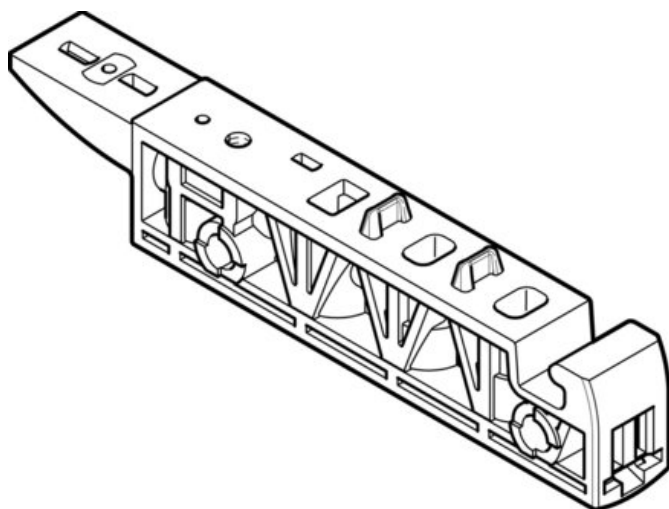

## Płyta przyłączeniowa VABS-C8-12XB-QX-B (1236025) serii VABS - Festo

**Numer artykułu SKU:**  
**OT-FESTO036357**

Numer artykułu producenta:  
-----

Czas wysyłki: 24-48h

**FESTO**

## Dane techniczne

Szerokość zabudowy	12 mm
Maks. liczba pozycji zaworowych	1
Klasa odporności korozyjnej wg normy Festo	0 - Brak obciążenia korozyjnego
Zgodność z LABS	VDMA24364-B1/B2-L
Maks. moment dokręcenia, mocowanie zaworu	0.48 Nm
Maks. moment dokręcenia, montaż ścienny	1.3 Nm
Waga produktu	15 g
Przyłącze zasilania pilotów 12/14	Przygotowany do montażu wkładki
Przyłącze pneumatyczne 1	Przygotowanie do montażu wkładki
Przyłącze pneumatyczne 3	Przygotowanie do montażu wkładki
Przyłącze pneumatyczne 5	Przygotowanie do montażu wkładki
Informacja o materiałach	Zgodność z dyrektywą RoHS
Materiał listwy przyłączeniowej	Wzmocniony poliamid