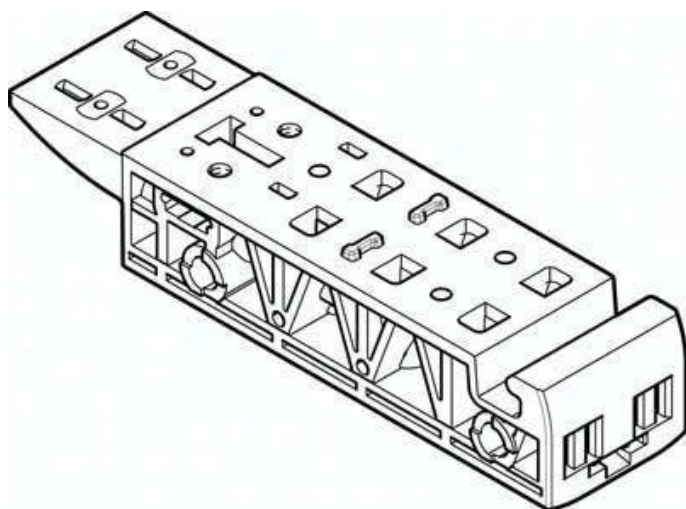

Płyta przyłączeniowa VABS-C8-12XB-QX-D (1236029) serii VABS - Festo

**Numer artykułu SKU:
OT-FESTO036358**

Numer artykułu producenta:

Tylko na zamówienie

FESTO

OPIS PRODUKTU

Dane techniczne

Szerokość zabudowy	24 mm
Maks. liczba pozycji zaworowych	1
Klasa odporności korozyjnej wg normy Festo	0 - Brak obciążenia korozyjnego
Zgodność z LABS	VDMA24364-B1/B2-L
Maks. moment dokręcenia, mocowanie zaworu	0.48 Nm
Maks. moment dokręcenia, montaż ścienny	1.3 Nm
Waga produktu	30 g
Przyłącze zasilania pilotów 12/14	Przygotowany do montażu wkładki
Przyłącze pneumatyczne 1	Przygotowanie do montażu wkładki
Przyłącze pneumatyczne 3	Przygotowanie do montażu wkładki
Przyłącze pneumatyczne 5	Przygotowanie do montażu wkładki
Informacja o materiałach	Zgodność z dyrektywą RoHS
Materiał listwy przyłączeniowej	Wzmocniony poliamid

DANE TECHNICZNE

Uwaga dotycząca materiałów	Nie zawierają miedzi i PTFE, Zgodne z RoHS
Klasa odporności na korozję CRC	0 – Brak odporności na korozję
Waga produktu	30 g
Przyłącze pneumatyczne 1	przygotowany dla wersji Cartridge
Przyłącze pneumatyczne 3	przygotowany dla wersji Cartridge
Przyłącze pneumatyczne 5	przygotowany dla wersji Cartridge
Szerokość zabudowy	24 mm
Materiał listwy przyłączeniowej	Wzmocnione PA
Maks. moment dokręcający, montaż zaworu	0.48 ... 0.72 Nm
Przyłącze zasilania pilotów 12/14	Przygotowany dla wersji Cartridge
Maks. liczba pozycji zaworowych	1
Maks. moment dokręcający przy montażu na ścianę	1.3 Nm