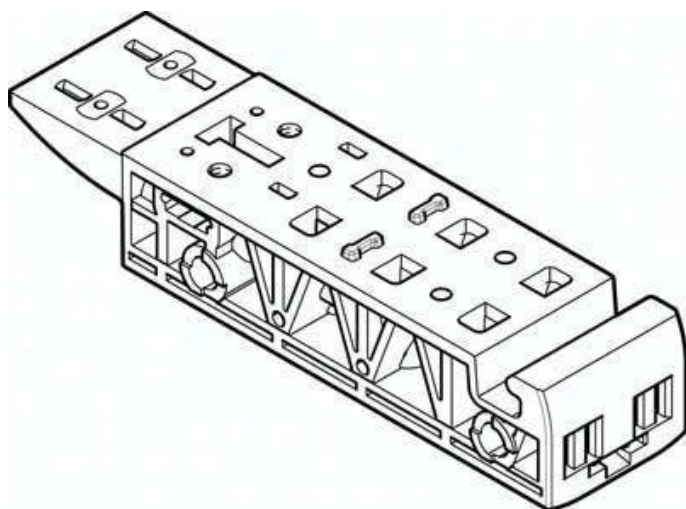

## Płyta przyłączeniowa VABS-C8-12XB-QX-DB (1236028) serii VABS - Festo

**Numer artykułu SKU:  
OT-FESTO036359**

Numer artykułu producenta:  
-----

Tylko na zamówienie

**FESTO**

## Dane techniczne

Szerokość zabudowy	24 mm
Maks. liczba pozycji zaworowych	1
Klasa odporności korozyjnej wg normy Festo	0 - Brak obciążenia korozyjnego
Zgodność z LABS	VDMA24364-B1/B2-L
Maks. moment dokręcenia, mocowanie zaworu	0.48 Nm
Maks. moment dokręcenia, montaż ścienny	1.3 Nm
Waga produktu	30 g
Przyłącze zasilania pilotów 12/14	Przygotowany do montażu wkładki
Przyłącze pneumatyczne 1	Przygotowanie do montażu wkładki
Przyłącze pneumatyczne 3	Przygotowanie do montażu wkładki
Przyłącze pneumatyczne 5	Przygotowanie do montażu wkładki
Informacja o materiałach	Zgodność z dyrektywą RoHS
Materiał listwy przyłączeniowej	Wzmocniony poliamid

### DANE TECHNICZNE

Uwaga dotycząca materiałów	Nie zawierają miedzi i PTFE, Zgodne z RoHS
Klasa odporności na korozję CRC	0 – Brak odporności na korozję
Waga produktu	30 g
Przyłącze pneumatyczne 1	przygotowany dla wersji Cartridge
Przyłącze pneumatyczne 3	przygotowany dla wersji Cartridge
Przyłącze pneumatyczne 5	przygotowany dla wersji Cartridge
Szerokość zabudowy	24 mm
Materiał listwy przyłączeniowej	Wzmocnione PA
Maks. moment dokręcający, montaż zaworu	0.48 ... 0.72 Nm
Przyłącze zasilania pilotów 12/14	Przygotowany dla wersji Cartridge
Maks. liczba pozycji zaworowych	1
Maks. moment dokręcający przy montażu na ścianę	1.3 Nm