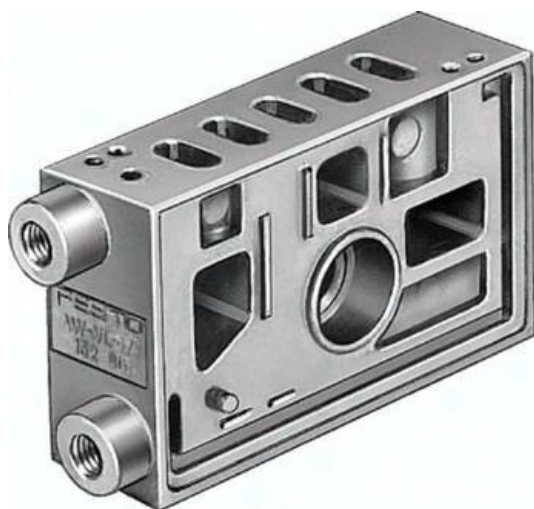

Płyta przyłączeniowa-szeregową AW-VL-1/8 (152801) serii AW - Festo

**Numer artykułu SKU:
OT-FESTO009951**

Numer artykułu producenta:

Czas wysyłki: 24-48h

FESTO

OPIS PRODUKTU

AW-VL-1/8 AW-VL-1/8 152801 Reihen-Anschlussplatte

DANE TECHNICZNE

Sposób montażu	auf Anschlussplatte	Nr kat.	OT-FESTO009951
Ciężar	0,08 KG	EAN-13	4052568070458
Przyłącze pneumatyczne (2)	G1/8		
Przyłącze pneumatyczne (4)	G1/8		