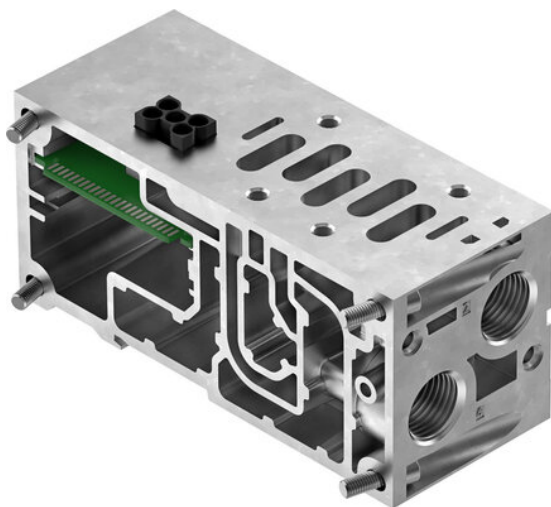

Płyta przyłączeniowa VABV-S2-2S-G12-CB-T2 (8068146) serii VABV - Festo

**Numer artykułu SKU:
OT-FESTO084051**

Numer artykułu producenta:

Tylko na zamówienie

FESTO

OPIS PRODUKTU

Dane techniczne

Szerokość zabudowy	59 mm
Znak CE (patrz deklaracja zgodności)	Zgodnie z dyrektywą niskonapięciową UE
Znak UKCA (patrz deklaracja zgodności)	wg przepisów UK dot. urządzeń elektrycznych
Klasa odporności korozyjnej wg normy Festo	0 - Brak obciążenia korozyjnego
Zgodność z LABS	VDMA24364-B1/B2-L
Waga produktu	610 g
Przyłącze pneumatyczne 2	G1/2
Przyłącze pneumatyczne 4	G1/2
Informacja o materiałach	Zgodność z dyrektywą RoHS
Materiał płyty	Aluminiowy odlew ciśnieniowy

DANE TECHNICZNE

Waga	0,7 kg	Nr kat.	OT-FESTO084051
		EAN-13	4052568462109