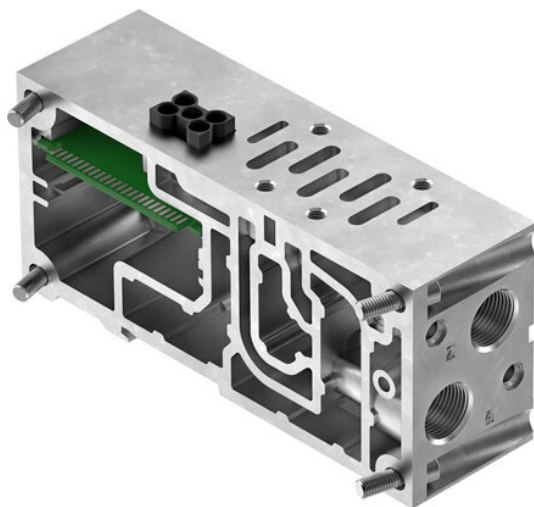

## Płyta przyłączeniowa VABV-S2-1HS-G38-CB-T2 (8068154) serii VABV - Festo

**Numer artykułu SKU:  
OT-FESTO084053**

Numer artykułu producenta:  
-----

Tylko na zamówienie

**FESTO**

### OPIS PRODUKTU

## Dane techniczne

Szerokość zabudowy	43 mm
Znak CE (patrz deklaracja zgodności)	Zgodnie z dyrektywą niskonapięciową UE
Znak UKCA (patrz deklaracja zgodności)	wg przepisów UK dot. urządzeń elektrycznych
Klasa odporności korozyjnej wg normy Festo	0 - Brak obciążenia korozyjnego
Zgodność z LABS	VDMA24364-B1/B2-L
Waga produktu	330 g
Przyłącze pneumatyczne 2	G3/8
Przyłącze pneumatyczne 4	G3/8
Informacja o materiałach	Zgodność z dyrektywą RoHS
Materiał płyty	Aluminiowy odlew ciśnieniowy

### DANE TECHNICZNE

Waga	0,55 kg	Nr kat.	OT-FESTO084053
		EAN-13	4052568462123